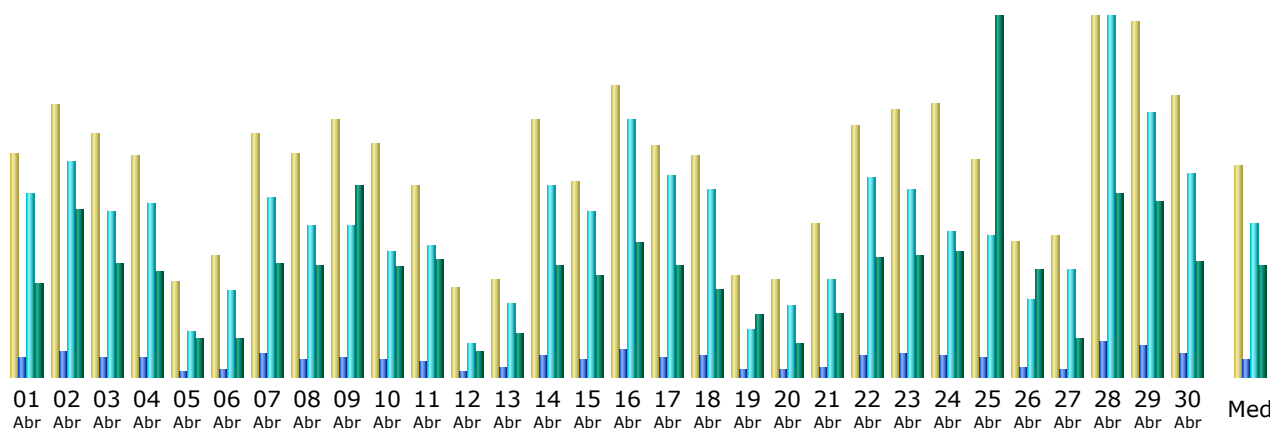

Dia	Numero de visitas	Páginas	Hits	Bytes
01 Abr 2008	196	846	7788	61.73 MB
02 Abr 2008	238	1023	9182	110.70 MB
03 Abr 2008	213	787	7046	75.09 MB
04 Abr 2008	194	851	7399	69.67 MB
05 Abr 2008	84	252	1903	24.69 MB
06 Abr 2008	106	276	3607	24.42 MB
07 Abr 2008	214	972	7628	74.44 MB
08 Abr 2008	195	735	6417	74.01 MB
09 Abr 2008	225	810	6430	126.68 MB
10 Abr 2008	204	686	5321	72.79 MB
11 Abr 2008	168	634	5599	77.46 MB
12 Abr 2008	78	175	1446	17.07 MB
13 Abr 2008	86	341	3117	27.96 MB
14 Abr 2008	225	857	8111	73.68 MB
15 Abr 2008	172	722	7001	66.72 MB
16 Abr 2008	256	1132	10942	88.78 MB
17 Abr 2008	202	842	8567	73.98 MB
18 Abr 2008	194	859	7968	57.77 MB
19 Abr 2008	88	282	1971	40.84 MB
20 Abr 2008	86	334	2984	22.30 MB
21 Abr 2008	135	404	4128	42.44 MB
22 Abr 2008	221	887	8486	78.33 MB
23 Abr 2008	234	956	8009	80.60 MB
24 Abr 2008	240	907	6157	82.37 MB
25 Abr 2008	191	793	6032	238.90 MB
26 Abr 2008	119	397	3285	71.51 MB
27 Abr 2008	124	324	4575	24.62 MB
28 Abr 2008	316	1488	15342	121.69 MB
29 Abr 2008	312	1294	11206	116.63 MB
30 Abr 2008	247	999	8687	76.16 MB
Med	185.43	728.83	6544.47	73.14 MB
Total	5563	21865	196334	2.14 GB

Dias da semana