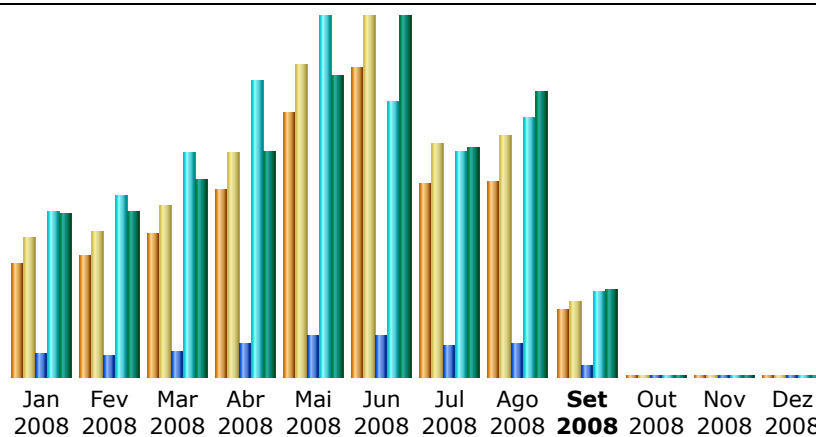

### Summary

<b>Reported period</b>	Mês Abr 2008				
<b>Primeira visita</b>	01 Abr 2008 - 00:14				
<b>Última visita</b>	30 Abr 2008 - 23:57				
	Visitantes únicos	Numero de visitas	Páginas	Hits	Bytes
Traffic viewed *	<b>4628</b>	<b>5563</b> (1.2 visitas/visitante)	<b>21865</b> (3.93 Páginas/Visita)	<b>196334</b> (35.29 Hits/Visita)	<b>2.14 GB</b> (403.86 KB/Visita)
Traffic not viewed *			<b>26591</b>	<b>27884</b>	<b>3.76 GB</b>

\* Not viewed traffic includes traffic generated by robots, worms, or replies with special HTTP status codes.

### Monthly history

Mês	Visitantes únicos	Numero de visitas	Páginas	Hits	Bytes
Jan 2008	2790	3463	15343	110335	1.55 GB
Fev 2008	3005	3597	13637	119975	1.57 GB
Mar 2008	3554	4265	16160	148997	1.87 GB
Abr 2008	4628	5563	21865	196334	2.14 GB
Mai 2008	6523	7742	27859	239881	2.86 GB
Jun 2008	7671	8951	27233	183783	3.43 GB
Jul 2008	4823	5773	20938	149448	2.18 GB
Ago 2008	4852	5981	22010	172925	2.71 GB
<b>Set 2008</b>	1676	1878	6906	56181	854.93 MB
Out 2008	0	0	0	0	0
Nov 2008	0	0	0	0	0
Dez 2008	0	0	0	0	0
<b>Total</b>	<b>39522</b>	<b>47213</b>	<b>171951</b>	<b>1377859</b>	<b>19.15 GB</b>