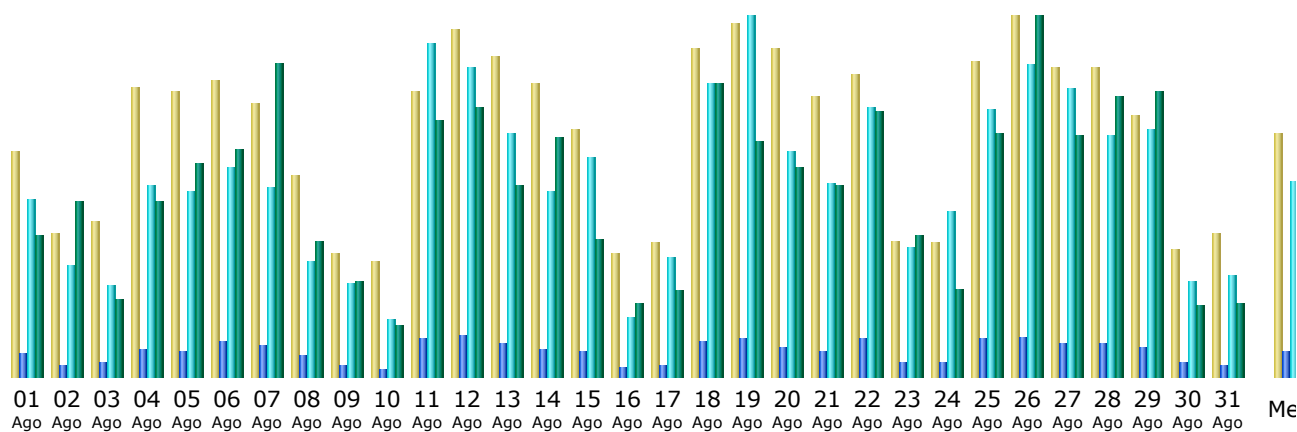

Dia	Numero de visitas	Páginas	Hits	Bytes
01 Ago 2008	179	656	5035	66.91 MB
02 Ago 2008	114	332	3187	82.98 MB
03 Ago 2008	123	374	2578	36.50 MB
04 Ago 2008	230	748	5419	83.26 MB
05 Ago 2008	226	738	5249	101.89 MB
06 Ago 2008	235	1002	5944	108.29 MB
07 Ago 2008	217	878	5391	149.40 MB
08 Ago 2008	160	575	3281	64.26 MB
09 Ago 2008	98	332	2669	45.74 MB
10 Ago 2008	91	199	1647	24.31 MB
11 Ago 2008	227	1049	9507	121.92 MB
12 Ago 2008	275	1185	8810	128.60 MB
13 Ago 2008	254	938	6908	91.07 MB
14 Ago 2008	232	767	5299	113.69 MB
15 Ago 2008	197	740	6252	65.15 MB
16 Ago 2008	97	233	1694	35.11 MB
17 Ago 2008	105	297	3372	40.51 MB
18 Ago 2008	260	1018	8342	139.89 MB
19 Ago 2008	280	1057	10266	112.40 MB
20 Ago 2008	260	819	6391	99.13 MB
21 Ago 2008	221	713	5505	91.16 MB
22 Ago 2008	239	1038	7684	126.66 MB
23 Ago 2008	107	382	3651	67.57 MB
24 Ago 2008	106	389	4699	41.22 MB
25 Ago 2008	250	1030	7588	115.57 MB
26 Ago 2008	286	1105	8893	171.57 MB
27 Ago 2008	245	936	8161	114.65 MB
28 Ago 2008	246	956	6882	133.03 MB
29 Ago 2008	207	803	7050	136.24 MB
30 Ago 2008	101	386	2702	33.95 MB
31 Ago 2008	113	335	2869	34.82 MB
Med	192.94	710.00	5578.23	89.60 MB
Total	5981	22010	172925	2.71 GB

Dias da semana