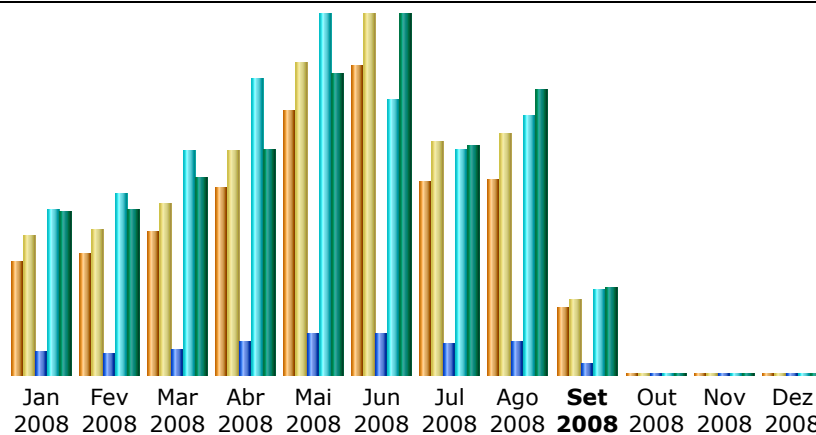

### Summary

<b>Reported period</b>	Mês Ago 2008				
<b>Primeira visita</b>	01 Ago 2008 - 00:21				
<b>Última visita</b>	31 Ago 2008 - 23:53				
	Visitantes únicos	Numero de visitas	Páginas	Hits	Bytes
Traffic viewed *	<b>4852</b>	<b>5981</b> (1.23 visitas/visitante)	<b>22010</b> (3.67 Páginas/Visita)	<b>172925</b> (28.91 Hits/Visita)	<b>2.71 GB</b> (475.52 KB/Visita)
Traffic not viewed *			<b>24132</b>	<b>28820</b>	<b>3.93 GB</b>

\* Not viewed traffic includes traffic generated by robots, worms, or replies with special HTTP status codes.

### Monthly history

Mês	Visitantes únicos	Numero de visitas	Páginas	Hits	Bytes
Jan 2008	2790	3463	15343	110335	1.55 GB
Fev 2008	3005	3597	13637	119975	1.57 GB
Mar 2008	3554	4265	16160	148997	1.87 GB
Abr 2008	4628	5563	21865	196334	2.14 GB
Mai 2008	6523	7742	27859	239881	2.86 GB
Jun 2008	7671	8951	27233	183783	3.43 GB
Jul 2008	4823	5773	20938	149448	2.18 GB
Ago 2008	4852	5981	22010	172925	2.71 GB
<b>Set 2008</b>	1676	1878	6906	56181	854.93 MB
Out 2008	0	0	0	0	0
Nov 2008	0	0	0	0	0
Dez 2008	0	0	0	0	0
Total	39522	47213	171951	1377859	19.15 GB