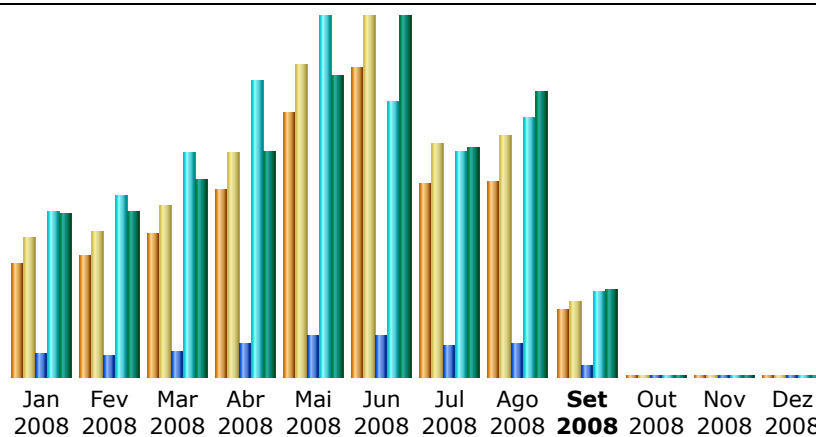

Última Actualização: 09 Set 2008 - 21:09 [Actualizar](#)

Reported period: Mai 2008

Summary

Reported period	Mês Mai 2008				
Primeira visita	01 Mai 2008 - 00:03				
Última visita	31 Mai 2008 - 23:51				
	Visitantes únicos	Numero de visitas	Páginas	Hits	Bytes
Traffic viewed *	6523	7742 (1.18 visitas/visitante)	27859 (3.59 Páginas/Visita)	239881 (30.98 Hits/Visita)	2.86 GB (387.7 KB/Visita)
Traffic not viewed *			38521	41456	7.84 GB

* Not viewed traffic includes traffic generated by robots, worms, or replies with special HTTP status codes.

Monthly history

Mês	Visitantes únicos	Numero de visitas	Páginas	Hits	Bytes
Jan 2008	2790	3463	15343	110335	1.55 GB
Fev 2008	3005	3597	13637	119975	1.57 GB
Mar 2008	3554	4265	16160	148997	1.87 GB
Abr 2008	4628	5563	21865	196334	2.14 GB
Mai 2008	6523	7742	27859	239881	2.86 GB
Jun 2008	7671	8951	27233	183783	3.43 GB
Jul 2008	4823	5773	20938	149448	2.18 GB
Ago 2008	4852	5981	22010	172925	2.71 GB
Set 2008	1676	1878	6906	56181	854.93 MB
Out 2008	0	0	0	0	0
Nov 2008	0	0	0	0	0
Dez 2008	0	0	0	0	0
Total	39522	47213	171951	1377859	19.15 GB