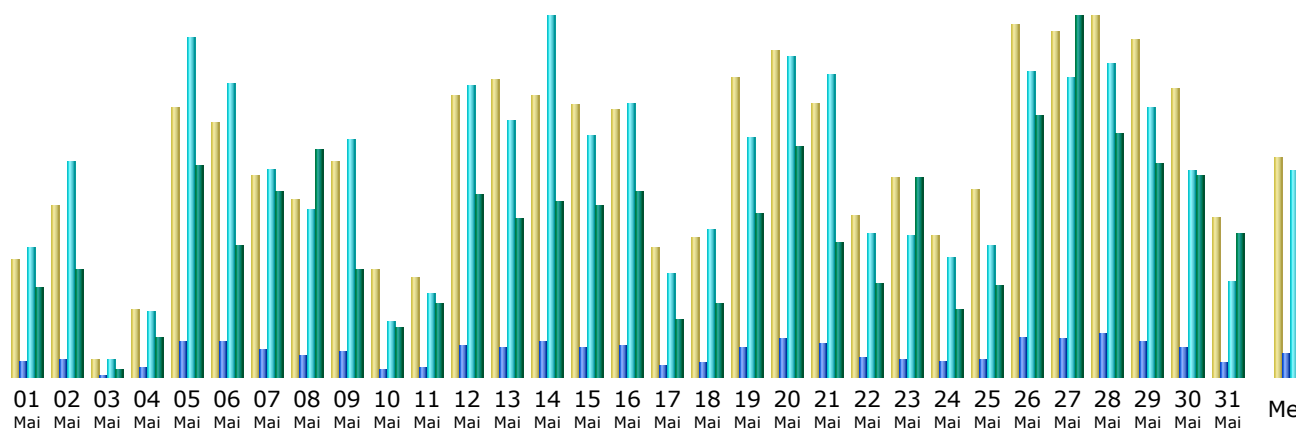

Dia	Numero de visitas	Páginas	Hits	Bytes
01 Mai 2008	133	529	4873	55.89 MB
02 Mai 2008	195	613	8105	68.13 MB
03 Mai 2008	19	52	625	4.63 MB
04 Mai 2008	76	305	2434	24.58 MB
05 Mai 2008	307	1342	12781	133.80 MB
06 Mai 2008	289	1287	11066	82.88 MB
07 Mai 2008	230	982	7843	117.95 MB
08 Mai 2008	202	770	6333	143.60 MB
09 Mai 2008	246	926	8937	67.43 MB
10 Mai 2008	122	280	2081	30.66 MB
11 Mai 2008	114	344	3100	46.32 MB
12 Mai 2008	321	1146	11008	114.81 MB
13 Mai 2008	338	1127	9635	99.69 MB
14 Mai 2008	321	1355	13587	110.90 MB
15 Mai 2008	310	1129	9119	107.95 MB
16 Mai 2008	304	1167	10281	117.21 MB
17 Mai 2008	147	404	3850	35.73 MB
18 Mai 2008	158	471	5561	45.82 MB
19 Mai 2008	342	1088	8984	103.51 MB
20 Mai 2008	372	1389	12025	145.52 MB
21 Mai 2008	311	1212	11389	85.05 MB
22 Mai 2008	184	737	5433	59.62 MB
23 Mai 2008	228	659	5329	126.95 MB
24 Mai 2008	161	568	4512	42.36 MB
25 Mai 2008	214	604	4916	57.47 MB
26 Mai 2008	401	1452	11486	165.43 MB
27 Mai 2008	393	1424	11307	228.52 MB
28 Mai 2008	411	1594	11834	154.77 MB
29 Mai 2008	384	1327	10130	135.48 MB
30 Mai 2008	327	1108	7717	128.17 MB
31 Mai 2008	182	468	3600	90.41 MB
Med	249.74	898.68	7738.10	94.56 MB
Total	7742	27859	239881	2.86 GB

Dias da semana