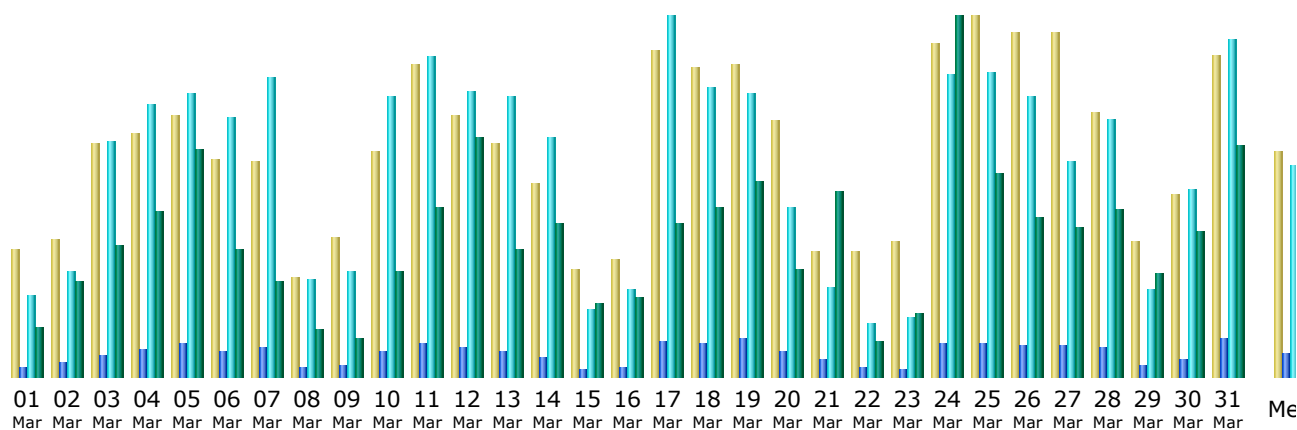

Dia	Numero de visitas	Páginas	Hits	Bytes
01 Mar 2008	78	217	1853	21.26 MB
02 Mar 2008	84	276	2369	42.24 MB
03 Mar 2008	142	485	5332	57.67 MB
04 Mar 2008	148	605	6144	72.69 MB
05 Mar 2008	159	742	6445	99.92 MB
06 Mar 2008	133	558	5899	56.44 MB
07 Mar 2008	131	672	6805	41.89 MB
08 Mar 2008	61	202	2194	20.99 MB
09 Mar 2008	85	263	2409	16.29 MB
10 Mar 2008	138	587	6338	46.40 MB
11 Mar 2008	190	755	7235	75.04 MB
12 Mar 2008	160	655	6487	105.60 MB
13 Mar 2008	142	563	6350	56.15 MB
14 Mar 2008	118	447	5413	67.33 MB
15 Mar 2008	65	156	1503	32.25 MB
16 Mar 2008	72	190	1989	34.77 MB
17 Mar 2008	198	805	8183	67.39 MB
18 Mar 2008	189	746	6569	74.73 MB
19 Mar 2008	190	825	6416	86.51 MB
20 Mar 2008	156	558	3846	46.92 MB
21 Mar 2008	77	397	2001	81.68 MB
22 Mar 2008	76	187	1203	15.89 MB
23 Mar 2008	82	171	1353	28.13 MB
24 Mar 2008	203	766	6840	159.00 MB
25 Mar 2008	220	752	6886	89.36 MB
26 Mar 2008	209	693	6355	70.04 MB
27 Mar 2008	209	708	4871	66.03 MB
28 Mar 2008	161	677	5833	73.48 MB
29 Mar 2008	83	246	1968	45.44 MB
30 Mar 2008	110	406	4244	64.44 MB
31 Mar 2008	196	850	7664	101.73 MB
Med	137.58	521.29	4806.35	61.86 MB
Total	4265	16160	148997	1.87 GB

Dias da semana