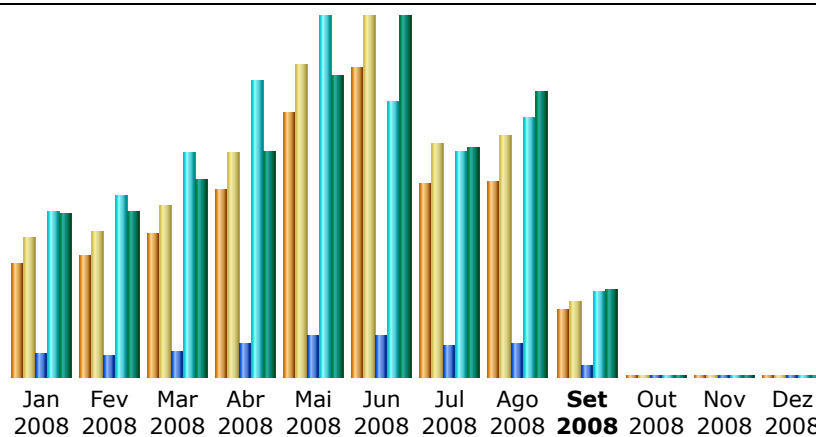

Última Atualização: 09 Set 2008 - 21:09 [Atualizar](#)

Reported period: Mar 2008

### Summary

<b>Reported period</b>	Mês Mar 2008				
<b>Primeira visita</b>	01 Mar 2008 - 00:01				
<b>Última visita</b>	31 Mar 2008 - 23:58				
	Visitantes únicos	Numero de visitas	Páginas	Hits	Bytes
Traffic viewed *	<b>3554</b>	<b>4265</b> (1.2 visitas/visitante)	<b>16160</b> (3.78 Páginas/Visita)	<b>148997</b> (34.93 Hits/Visita)	<b>1.87 GB</b> (460.42 KB/Visita)
Traffic not viewed *			<b>24845</b>	<b>25540</b>	<b>3.33 GB</b>

\* Not viewed traffic includes traffic generated by robots, worms, or replies with special HTTP status codes.

### Monthly history

Mês	Visitantes únicos	Numero de visitas	Páginas	Hits	Bytes
Jan 2008	2790	3463	15343	110335	1.55 GB
Fev 2008	3005	3597	13637	119975	1.57 GB
Mar 2008	3554	4265	16160	148997	1.87 GB
Abr 2008	4628	5563	21865	196334	2.14 GB
Mai 2008	6523	7742	27859	239881	2.86 GB
Jun 2008	7671	8951	27233	183783	3.43 GB
Jul 2008	4823	5773	20938	149448	2.18 GB
Ago 2008	4852	5981	22010	172925	2.71 GB
<b>Set 2008</b>	1676	1878	6906	56181	854.93 MB
Out 2008	0	0	0	0	0
Nov 2008	0	0	0	0	0
Dez 2008	0	0	0	0	0
<b>Total</b>	<b>39522</b>	<b>47213</b>	<b>171951</b>	<b>1377859</b>	<b>19.15 GB</b>