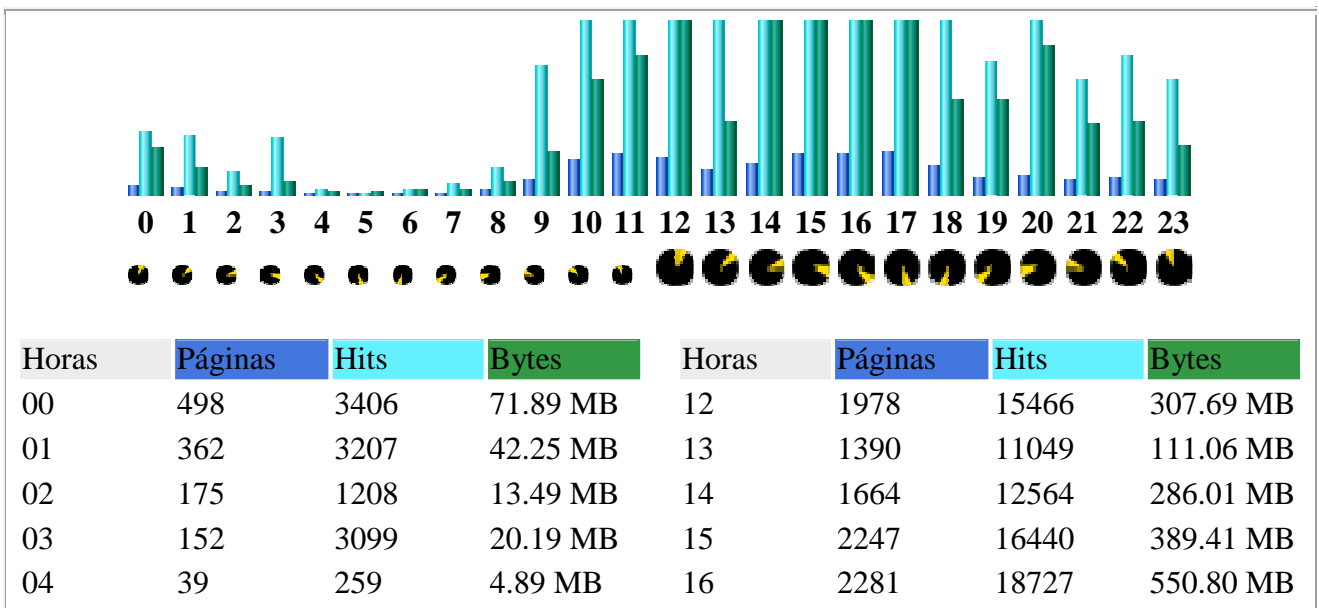

26 Set 2008	199	642	4908	62.82 MB
27 Set 2008	92	379	2966	86.59 MB
28 Set 2008	115	331	2066	31.48 MB
29 Set 2008	267	801	7869	143.21 MB
30 Set 2008	251	1306	7317	126.51 MB
Med	209.40	816.90	6553.40	113.32 MB
Total	6282	24507	196602	3.32 GB

Dias da semana

Horas