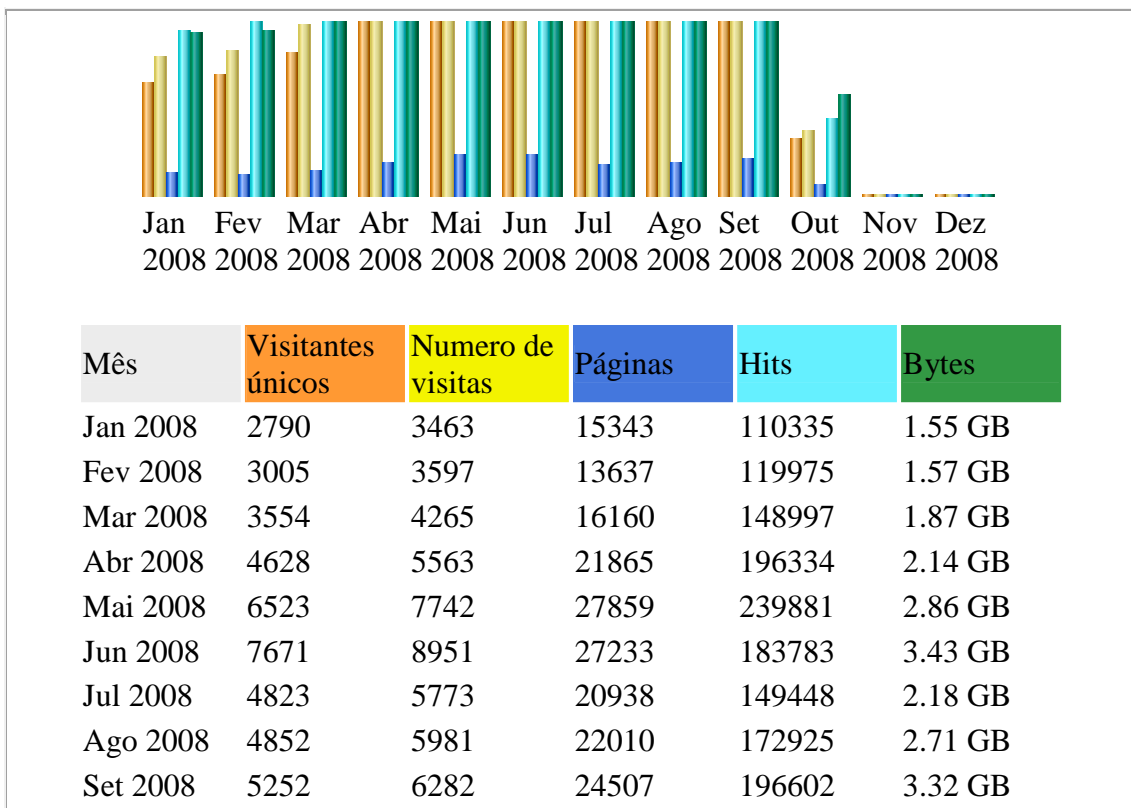

Última
Actualização:

09 Out 2008 - 02:01

[Actualizar](#)

Reported period:

Set 2008 OK

Summary

Reported period	Mês Set 2008				
Primeira visita	01 Set 2008 - 00:06				
Última visita	30 Set 2008 - 23:50				
	Visitantes únicos	Numero de visitas	Páginas	Hits	Bytes
Traffic viewed *	5252	6282 (1.19 visitas/visitante)	24507 (3.9 Páginas/Visita)	196602 (31.29 Hits/Visita)	3.32 GB (554.13 KB/Visita)
Traffic not viewed *			23474	25121	4.45 GB

* Not viewed traffic includes traffic generated by robots, worms, or replies with special HTTP status codes.

Monthly history

Out 2008	1434	1601	6961	51947	986.61 MB
Nov 2008	0	0	0	0	0
Dez 2008	0	0	0	0	0
Total	44532	53218	196513	1570227	22.60 GB

Days of month

Dia	Numero de visitas	Páginas	Hits	Bytes
01 Set 2008	258	935	8221	124.15 MB
02 Set 2008	254	973	8242	164.61 MB
03 Set 2008	229	790	5831	106.54 MB
04 Set 2008	207	703	5256	86.18 MB
05 Set 2008	232	842	6491	91.55 MB
06 Set 2008	97	266	1584	41.06 MB
07 Set 2008	117	344	2287	35.87 MB
08 Set 2008	246	988	7602	97.35 MB
09 Set 2008	270	1184	12352	122.33 MB
10 Set 2008	246	1088	8859	119.76 MB
11 Set 2008	254	1158	10243	119.43 MB
12 Set 2008	224	1036	7083	200.51 MB
13 Set 2008	90	280	2657	32.21 MB
14 Set 2008	101	281	2362	96.01 MB
15 Set 2008	259	979	7432	128.94 MB
16 Set 2008	293	1061	7022	113.23 MB
17 Set 2008	274	1271	11851	134.92 MB
18 Set 2008	241	939	7370	175.50 MB
19 Set 2008	222	979	8840	180.58 MB
20 Set 2008	110	293	1692	33.28 MB
21 Set 2008	122	387	3464	50.89 MB
22 Set 2008	224	1168	11035	89.49 MB
23 Set 2008	253	827	6020	81.36 MB
24 Set 2008	288	1331	11434	240.66 MB
25 Set 2008	247	945	6246	282.48 MB