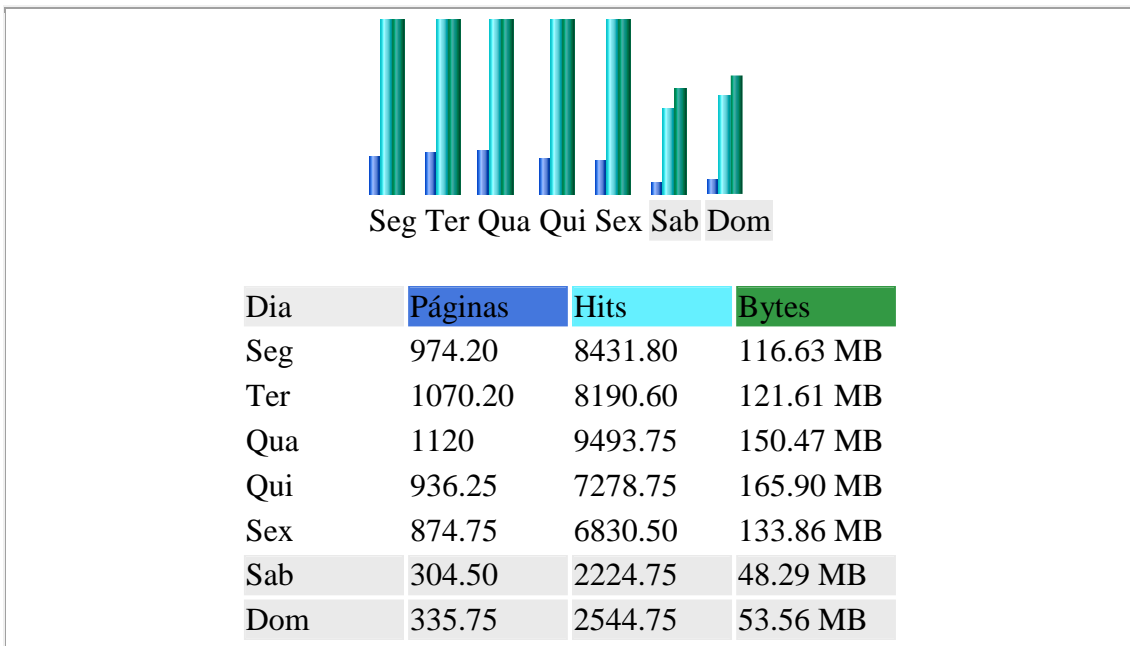

26 Set 2008	199	642	4908	62.82 MB
27 Set 2008	92	379	2966	86.59 MB
28 Set 2008	115	331	2066	31.48 MB
29 Set 2008	267	801	7869	143.21 MB
30 Set 2008	251	1306	7317	126.51 MB
Med	209.40	816.90	6553.40	113.32 MB
Total	6282	24507	196602	3.32 GB

Dias da semana