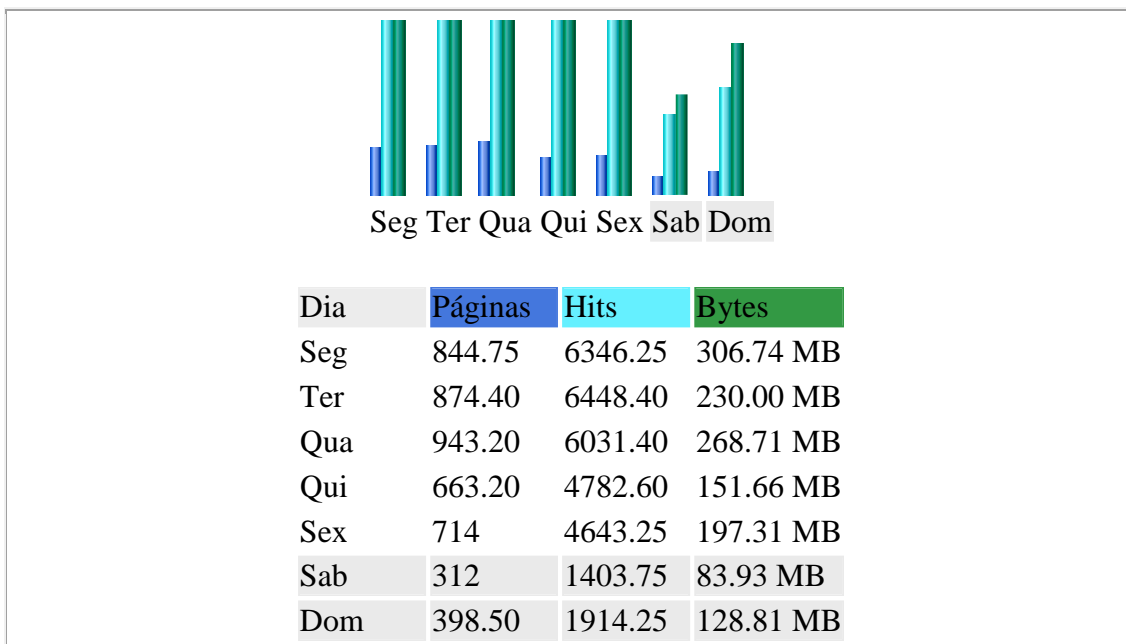

Total	68777	84055	354560	2697393	105.80 GB
-------	-------	-------	--------	---------	-----------

Dias do mês

Dia	Numero de visitas	Páginas	Hits	Bytes
01 Dez 2009	292	1126	7367	422.35 MB
02 Dez 2009	304	1425	9554	382.46 MB
03 Dez 2009	287	1209	10091	269.58 MB
04 Dez 2009	247	886	5769	281.72 MB
05 Dez 2009	88	233	1411	107.97 MB
06 Dez 2009	134	491	3026	183.96 MB
07 Dez 2009	267	1122	9985	424.74 MB
08 Dez 2009	234	963	7854	200.54 MB
09 Dez 2009	255	1129	6842	281.68 MB
10 Dez 2009	277	946	6159	212.60 MB
11 Dez 2009	211	1037	6870	254.89 MB
12 Dez 2009	122	407	2036	90.24 MB
13 Dez 2009	113	506	2546	152.32 MB
14 Dez 2009	222	1007	7177	401.44 MB
15 Dez 2009	229	1163	7430	237.85 MB
16 Dez 2009	220	1046	6428	389.99 MB
17 Dez 2009	199	816	5948	161.05 MB
18 Dez 2009	150	822	5208	207.66 MB
19 Dez 2009	92	447	1355	102.33 MB
20 Dez 2009	69	470	1597	144.84 MB
21 Dez 2009	180	816	5783	191.46 MB
22 Dez 2009	158	743	7274	170.90 MB
23 Dez 2009	150	757	5672	176.27 MB
24 Dez 2009	51	190	577	29.05 MB
25 Dez 2009	55	111	726	44.95 MB
26 Dez 2009	68	161	813	35.17 MB
27 Dez 2009	65	127	488	34.10 MB
28 Dez 2009	139	434	2440	209.32 MB

29 Dez 2009	147	377	2317	118.37 MB
30 Dez 2009	132	359	1661	113.15 MB
31 Dez 2009	65	155	1138	86.00 MB
Med	168.45	692.94	4630.39	197.39 MB
Total	5222	21481	143542	5.98 GB

Dias da semana

Horas

04	219	349	12.21 MB	16	1754	12463	442.15 MB
05	116	385	10.93 MB	17	1317	9192	407.94 MB
06	221	808	31.83 MB	18	865	4871	306.01 MB
07	279	1735	60.16 MB	19	760	4672	286.71 MB
08	795	6579	295.49 MB	20	601	4224	157.50 MB
09	1640	13225	383.20 MB	21	811	4655	181.59 MB
10	2011	14392	518.16 MB	22	794	4822	178.24 MB
11	1764	12358	576.37 MB	23	468	3870	184.12 MB

Países (Top 25) - [Lista completa](#)

	Países		Páginas	Hits	Bytes	
	Brazil	br	19172	139636	5.53 GB	
	United States	us	928	1852	207.52 MB	
	Russian Federation	ru	645	645	94.23 MB	
	Thailand	th	212	212	47.29 MB	
	Spain	es	96	97	11.37 MB	
	Germany	de	92	93	1.96 MB	
	France	fr	67	145	20.91 MB	
	Portugal	pt	34	52	11.99 MB	