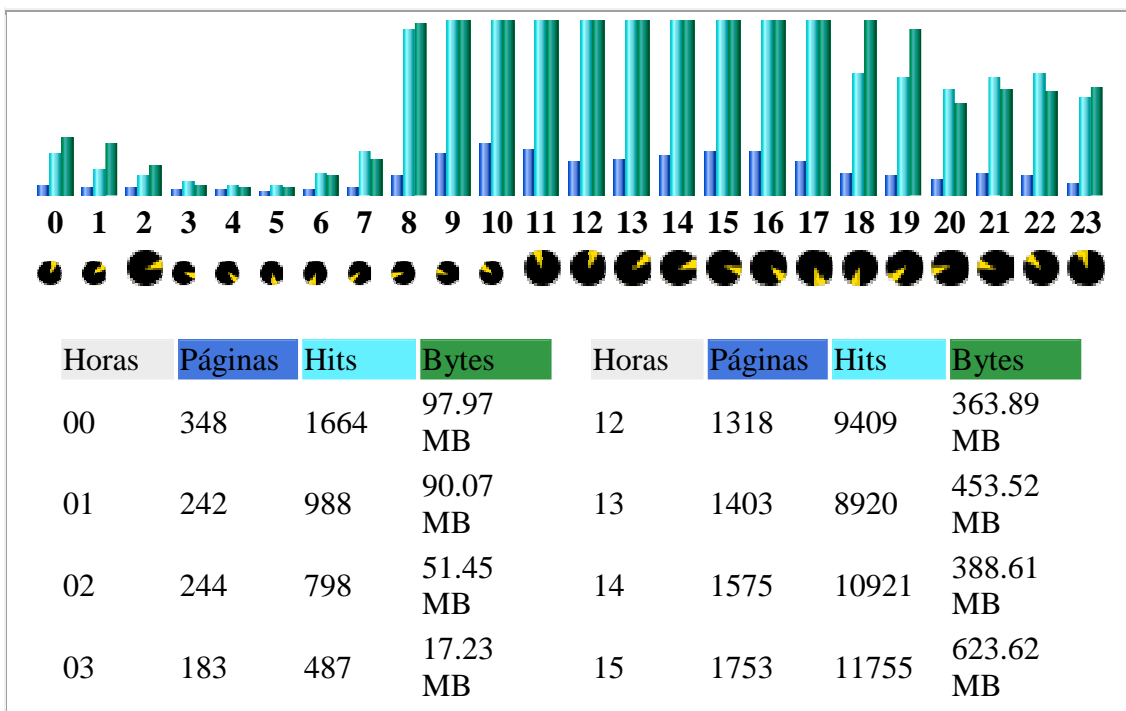

* Tráfego "não visto" é tráfego gerado por robots, worms ou respostas a códigos de status HTTP especiais.

Histórico mensal

Jan 2009 Feb 2009 Mar 2009 Abr 2009 Mai 2009 Jun 2009 Jul 2009 Ago 2009 Set 2009 Out 2009 Nov 2009 Dez 2009

Total	68777	84055	354560	2697393	105.80 GB
-------	-------	-------	--------	---------	-----------

Dias do mês

Dia	Numero de visitas	Páginas	Hits	Bytes
01 Dez 2009	292	1126	7367	422.35 MB
02 Dez 2009	304	1425	9554	382.46 MB
03 Dez 2009	287	1209	10091	269.58 MB
04 Dez 2009	247	886	5769	281.72 MB
05 Dez 2009	88	233	1411	107.97 MB
06 Dez 2009	134	491	3026	183.96 MB
07 Dez 2009	267	1122	9985	424.74 MB
08 Dez 2009	234	963	7854	200.54 MB
09 Dez 2009	255	1129	6842	281.68 MB
10 Dez 2009	277	946	6159	212.60 MB
11 Dez 2009	211	1037	6870	254.89 MB
12 Dez 2009	122	407	2036	90.24 MB
13 Dez 2009	113	506	2546	152.32 MB
14 Dez 2009	222	1007	7177	401.44 MB
15 Dez 2009	229	1163	7430	237.85 MB
16 Dez 2009	220	1046	6428	389.99 MB
17 Dez 2009	199	816	5948	161.05 MB
18 Dez 2009	150	822	5208	207.66 MB
19 Dez 2009	92	447	1355	102.33 MB
20 Dez 2009	69	470	1597	144.84 MB
21 Dez 2009	180	816	5783	191.46 MB
22 Dez 2009	158	743	7274	170.90 MB
23 Dez 2009	150	757	5672	176.27 MB
24 Dez 2009	51	190	577	29.05 MB
25 Dez 2009	55	111	726	44.95 MB
26 Dez 2009	68	161	813	35.17 MB
27 Dez 2009	65	127	488	34.10 MB
28 Dez 2009	139	434	2440	209.32 MB

29 Dez 2009	147	377	2317	118.37 MB
30 Dez 2009	132	359	1661	113.15 MB
31 Dez 2009	65	155	1138	86.00 MB
Med	168.45	692.94	4630.39	197.39 MB
Total	5222	21481	143542	5.98 GB

Dias da semana

Horas

04	219	349	12.21 MB	16	1754	12463	442.15 MB
05	116	385	10.93 MB	17	1317	9192	407.94 MB
06	221	808	31.83 MB	18	865	4871	306.01 MB
07	279	1735	60.16 MB	19	760	4672	286.71 MB
08	795	6579	295.49 MB	20	601	4224	157.50 MB
09	1640	13225	383.20 MB	21	811	4655	181.59 MB
10	2011	14392	518.16 MB	22	794	4822	178.24 MB
11	1764	12358	576.37 MB	23	468	3870	184.12 MB