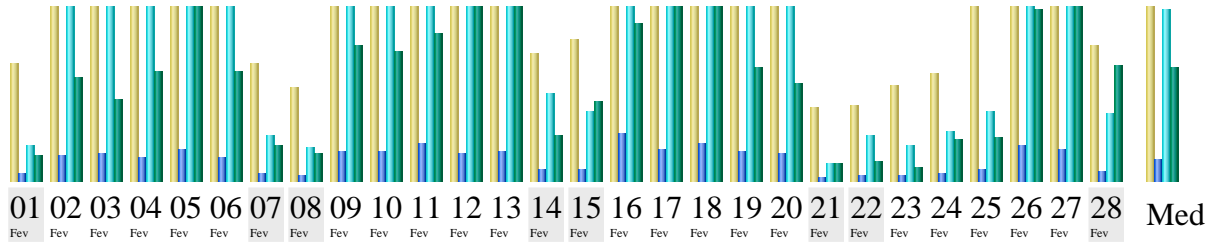

Total	8565	10170	45873	361620	12.36 GB

Days of month

Dia	Numero de visitas	Páginas	Hits	Bytes
01 Feb 2009	93	245	1296	48.51 MB
02 Feb 2009	217	954	7560	209.22 MB
03 Feb 2009	223	1003	7338	161.89 MB
04 Feb 2009	225	883	7739	218.63 MB
05 Feb 2009	238	1185	13100	377.07 MB
06 Feb 2009	187	878	7034	217.79 MB
07 Feb 2009	93	275	1679	72.57 MB
08 Feb 2009	74	169	1221	52.68 MB
09 Feb 2009	234	1076	8074	271.73 MB
10 Feb 2009	264	1050	8086	258.91 MB
11 Feb 2009	288	1396	11301	296.97 MB
12 Feb 2009	244	1030	7315	440.62 MB
13 Feb 2009	232	1108	8770	361.91 MB
14 Feb 2009	101	373	3260	90.94 MB
15 Feb 2009	113	386	2566	158.54 MB
16 Feb 2009	272	1713	13337	315.61 MB
17 Feb 2009	235	1175	8102	374.99 MB
18 Feb 2009	234	1363	12780	490.77 MB
19 Feb 2009	214	1062	8824	228.53 MB
20 Feb 2009	174	997	8006	195.04 MB
21 Feb 2009	59	125	653	34.92 MB
22 Feb 2009	60	215	1661	38.54 MB
23 Feb 2009	76	212	1267	24.80 MB
24 Feb 2009	85	223	1806	82.13 MB
25 Feb 2009	146	444	2555	86.23 MB
26 Feb 2009	266	1295	11349	345.12 MB
27 Feb 2009	221	1164	7632	725.68 MB
28 Feb 2009	108	356	2454	231.40 MB