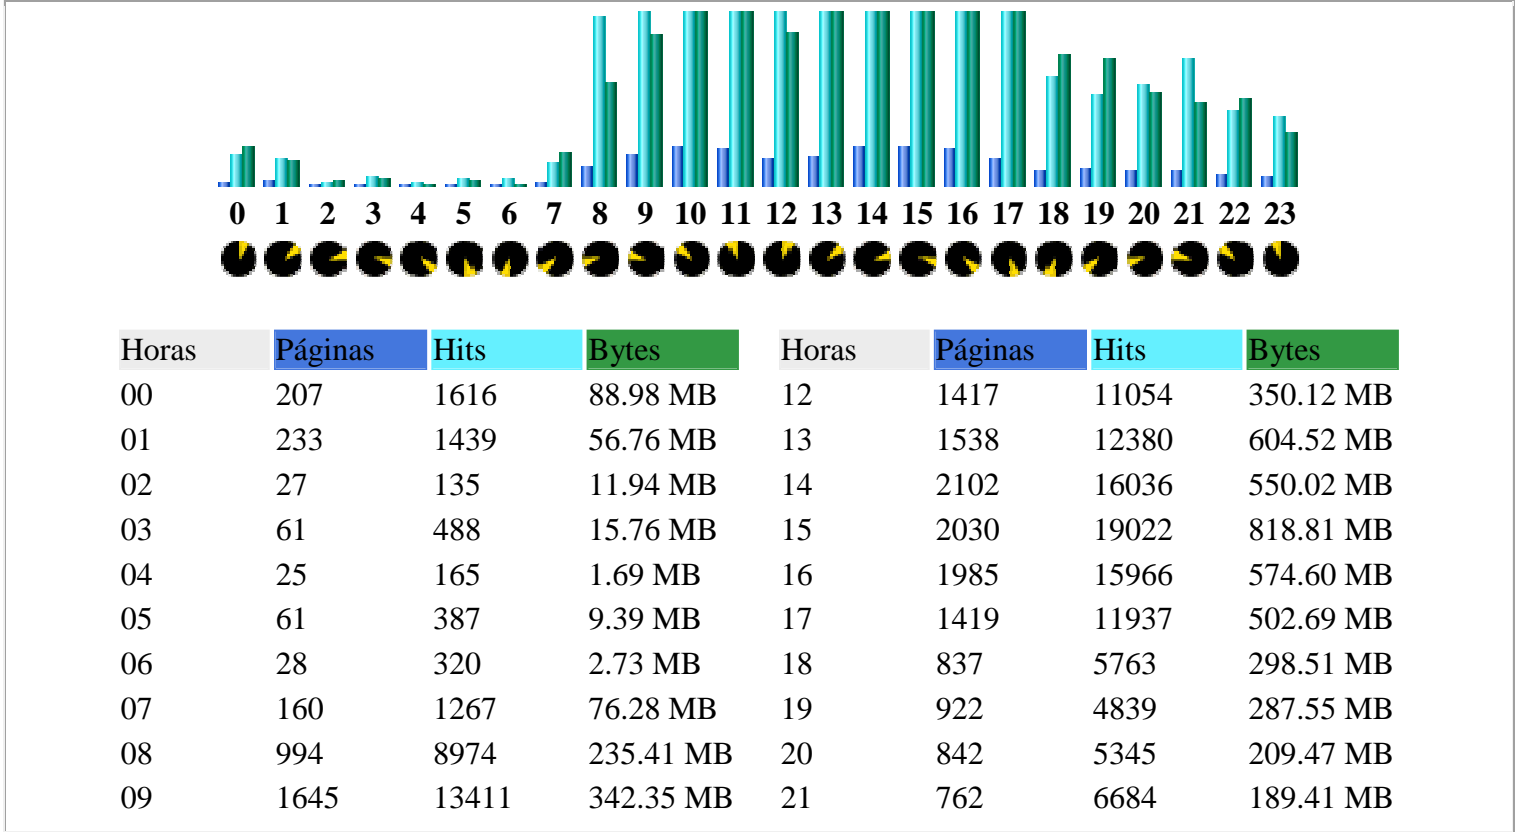

Med	177.71	798.39	6313.04	228.99 MB
Total	4976	22355	176765	6.26 GB

Dias da semana

Horas