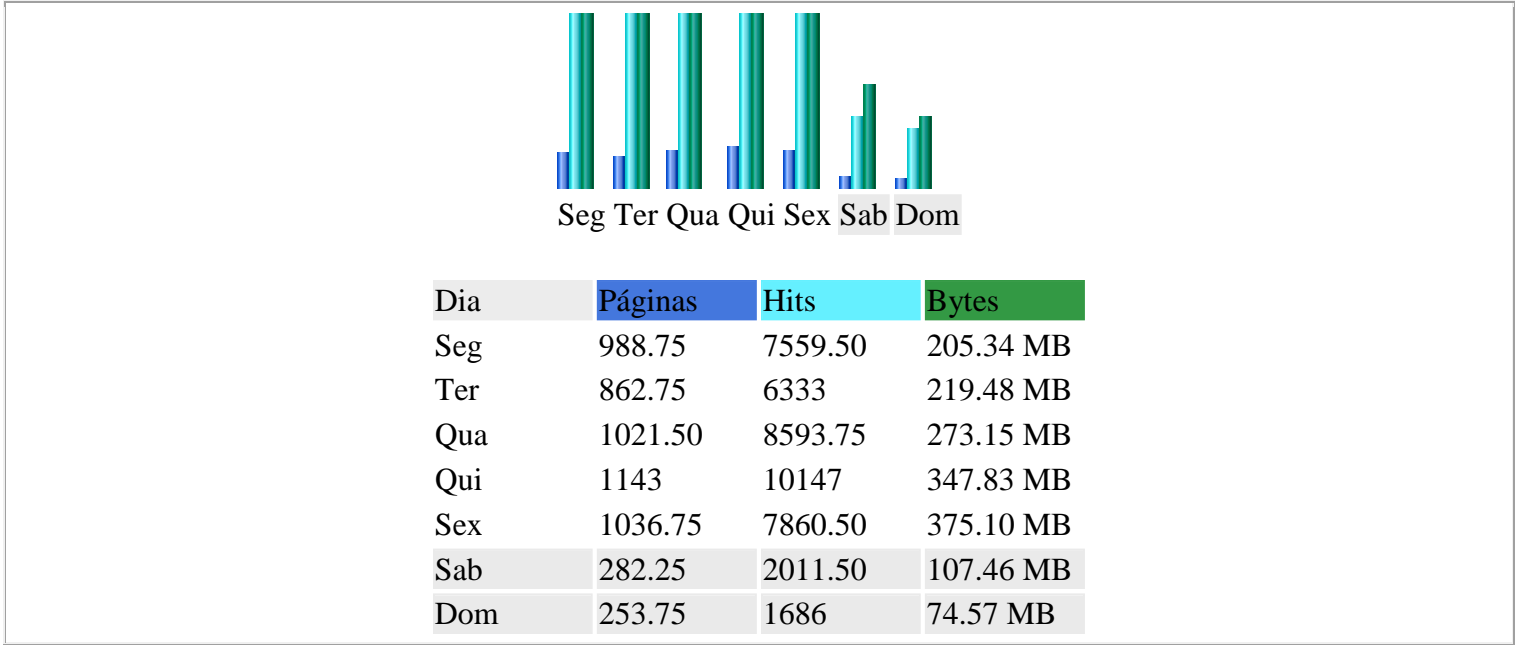

Med	177.71	798.39	6313.04	228.99 MB
Total	4976	22355	176765	6.26 GB

Dias da semana