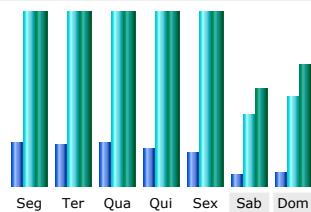

22 Jul 2009	261	1296	10068	245.28 MB
23 Jul 2009	282	1174	8393	301.38 MB
24 Jul 2009	222	983	7430	372.91 MB
25 Jul 2009	84	251	1516	54.90 MB
26 Jul 2009	109	386	2518	141.41 MB
27 Jul 2009	295	1243	9515	304.41 MB
28 Jul 2009	278	1031	8587	207.96 MB
29 Jul 2009	267	1164	9151	339.29 MB
30 Jul 2009	270	1382	9659	427.30 MB
31 Jul 2009	230	1077	9444	216.14 MB
Med	228.19	1109.13	8864.29	301.11 MB
Total	7074	34383	274793	9.12 GB

Dias da semana

Dia	Páginas	Hits	Bytes
Seg	1471.75	11504.50	417.16 MB
Ter	1406.50	11269.25	314.32 MB
Qua	1455.60	12447.80	370.25 MB
Qui	1301.40	10235.60	389.93 MB
Sex	1140.20	9611.20	318.96 MB
Sab	393.50	2458	112.69 MB
Dom	452.50	3098.25	140.48 MB