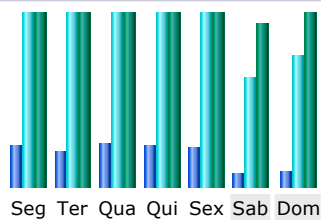

Dia	Numero de visitas	Páginas	Hits	Bytes
01 Jun 2009	321	1617	12219	355.84 MB
02 Jun 2009	306	1290	10530	248.17 MB
03 Jun 2009	293	1289	10410	308.68 MB
04 Jun 2009	288	1311	10024	352.13 MB
05 Jun 2009	224	1076	9497	369.88 MB
06 Jun 2009	110	417	3646	105.74 MB
07 Jun 2009	135	402	3871	150.98 MB
08 Jun 2009	315	1362	11549	325.35 MB
09 Jun 2009	259	1068	10109	354.86 MB
10 Jun 2009	235	1051	9580	195.74 MB
11 Jun 2009	195	513	2498	158.82 MB
12 Jun 2009	206	834	6510	294.17 MB
13 Jun 2009	115	350	2911	104.17 MB
14 Jun 2009	129	378	2919	185.02 MB
15 Jun 2009	315	1418	12448	396.60 MB
16 Jun 2009	307	1246	10482	412.65 MB
17 Jun 2009	280	1184	10416	291.11 MB
18 Jun 2009	286	1283	11607	354.81 MB
19 Jun 2009	240	1403	11795	289.91 MB
20 Jun 2009	131	470	3100	173.79 MB
21 Jun 2009	143	519	5445	188.86 MB
22 Jun 2009	309	1408	13779	419.51 MB
23 Jun 2009	313	1399	10232	488.58 MB
24 Jun 2009	310	1285	10013	439.81 MB
25 Jun 2009	299	1420	10532	380.77 MB
26 Jun 2009	224	1106	9134	271.29 MB
27 Jun 2009	106	317	2569	179.65 MB
28 Jun 2009	107	317	2475	181.26 MB
29 Jun 2009	13	26	291	13.57 MB
30 Jun 2009	0	0	0	0
Med	217.13	925.30	7686.37	266.39 MB
Total	6514	27759	230591	7.80 GB

Dias da semana

Dia	Páginas	Hits	Bytes
Seg	1166.20	10057.20	302.17 MB
Ter	1000.60	8270.60	300.85 MB
Qua	1202.25	10104.75	308.84 MB
Qui	1131.75	8665.25	311.63 MB
Sex	1104.75	9234	306.31 MB
Sab	388.50	3056.50	140.84 MB
Dom	404	3677.50	176.53 MB