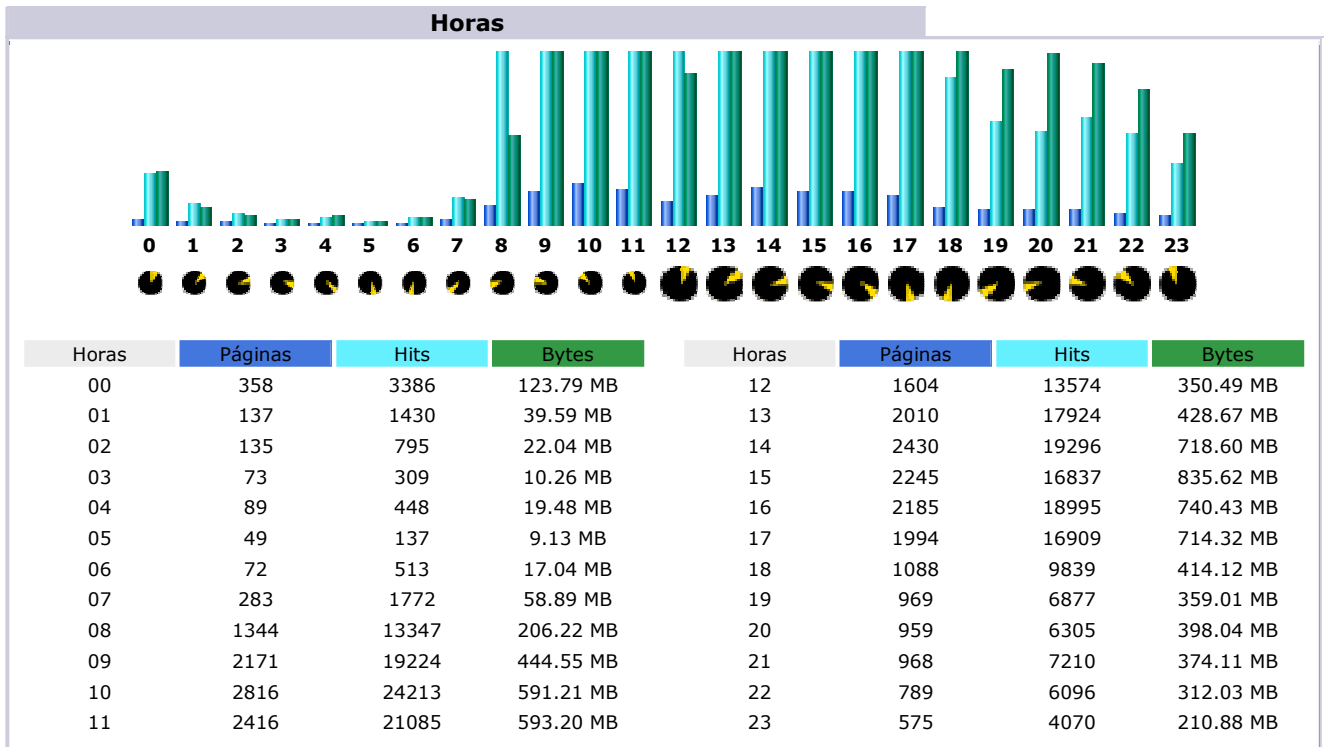

Países (Top 25) - [Lista completa](#)

	Países		Páginas	Hits	Bytes	
	Brazil	br	26334	226280	7.58 GB	
	United States	us	364	1603	111.16 MB	
	China	cn	199	200	4.86 MB	
	Great Britain	gb	184	186	3.69 MB	
	Netherlands	nl	132	132	29.30 MB	
	Russian Federation	ru	118	118	2.00 MB	
	India	in	58	1335	2.47 MB	
	Portugal	pt	57	162	24.36 MB	
	Germany	de	39	39	4.22 MB	
	France	fr	28	42	5.05 MB	
	South Korea	kr	26	26	964.85 KB	
	European country	eu	21	21	718.91 KB