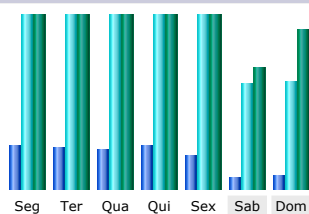

18 Mai 2009	289	1264	10363	335.84 MB
19 Mai 2009	337	1503	11538	459.97 MB
20 Mai 2009	306	1528	11068	526.90 MB
21 Mai 2009	356	1594	11906	466.23 MB
22 Mai 2009	345	1361	9427	369.74 MB
23 Mai 2009	138	411	3489	191.39 MB
24 Mai 2009	153	491	5320	227.51 MB
25 Mai 2009	353	1621	13055	461.47 MB
26 Mai 2009	345	1258	10309	371.37 MB
27 Mai 2009	315	1137	9106	356.43 MB
28 Mai 2009	292	1381	11200	456.35 MB
29 Mai 2009	256	1282	11036	327.76 MB
30 Mai 2009	139	319	3639	172.92 MB
31 Mai 2009	146	478	3498	243.96 MB
Med	247.00	1035.10	8196.48	325.93 MB
Total	7657	32088	254091	9.87 GB

Dias da semana

Dia	Páginas	Hits	Bytes
Seg	1449	12049	459.54 MB
Ter	1375	10514	386.84 MB
Qua	1328	9895.50	410.82 MB
Qui	1449	11397.75	459.39 MB
Sex	1104.60	8661	289.44 MB
Sab	385	3500.20	155.52 MB
Dom	447.20	3572	202.54 MB