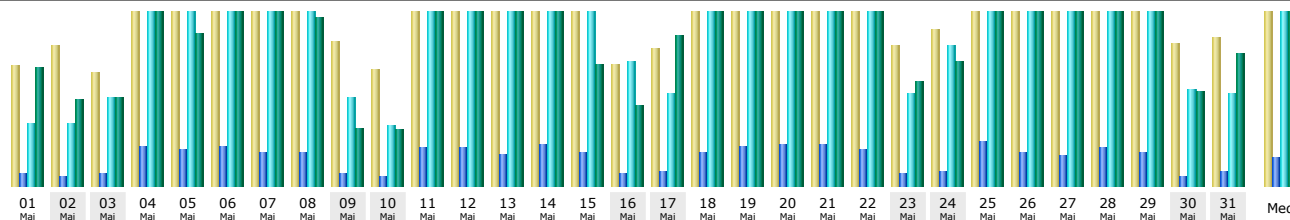

Última Actualização: 01 Jun 2009 - 02:03

Período considerado:

Resumo					
Período considerado	Mês Mai 2009				
Primeira visita	01 Mai 2009 - 00:23				
Última visita	31 Mai 2009 - 23:33				
	Visitantes únicos	Numero de visitas	Páginas	Hits	Bytes
Tráfego visualizado *	6433	7657 (1.19 visitas/visitante)	32088 (4.19 Páginas/Visita)	254091 (33.18 Hits/Visita)	9.87 GB (1351.22 KB/Visita)
Tráfego não visualizado *			37338	39679	11.37 GB

* Tráfego "não visto" é tráfego gerado por robots, worms ou respostas a códigos de status HTTP especiais.

Histórico mensal

Mês	Visitantes únicos	Numero de visitas	Páginas	Hits	Bytes
Jan 2009	4293	5081	23261	183367	5.93 GB
Fev 2009	4161	4976	22355	176765	6.26 GB
Mar 2009	6022	7379	31477	240832	11.23 GB
Abr 2009	5513	6503	27613	212206	8.30 GB
Mai 2009	6433	7657	32088	254091	9.87 GB
Jun 2009	7	7	10	125	20.64 MB
Jul 2009	0	0	0	0	0
Ago 2009	0	0	0	0	0
Set 2009	0	0	0	0	0
Out 2009	0	0	0	0	0
Nov 2009	0	0	0	0	0
Dez 2009	0	0	0	0	0
Total	26429	31603	136804	1067386	41.61 GB

Dias do mês

Dia	Numero de visitas	Páginas	Hits	Bytes
01 Mai 2009	118	405	2349	215.95 MB
02 Mai 2009	138	358	2353	159.85 MB
03 Mai 2009	111	412	3318	162.00 MB
04 Mai 2009	295	1476	11552	669.36 MB
05 Mai 2009	311	1351	9680	281.64 MB
06 Mai 2009	311	1480	11255	399.11 MB
07 Mai 2009	277	1278	8794	335.17 MB
08 Mai 2009	245	1221	9576	308.66 MB
09 Mai 2009	142	440	3330	106.83 MB
10 Mai 2009	114	359	2265	101.76 MB
11 Mai 2009	327	1435	13226	371.51 MB
12 Mai 2009	327	1388	10529	434.36 MB
13 Mai 2009	318	1167	8153	360.85 MB
14 Mai 2009	342	1543	13691	579.80 MB
15 Mai 2009	257	1254	10917	225.09 MB
16 Mai 2009	119	397	4690	146.61 MB
17 Mai 2009	135	496	3459	277.46 MB