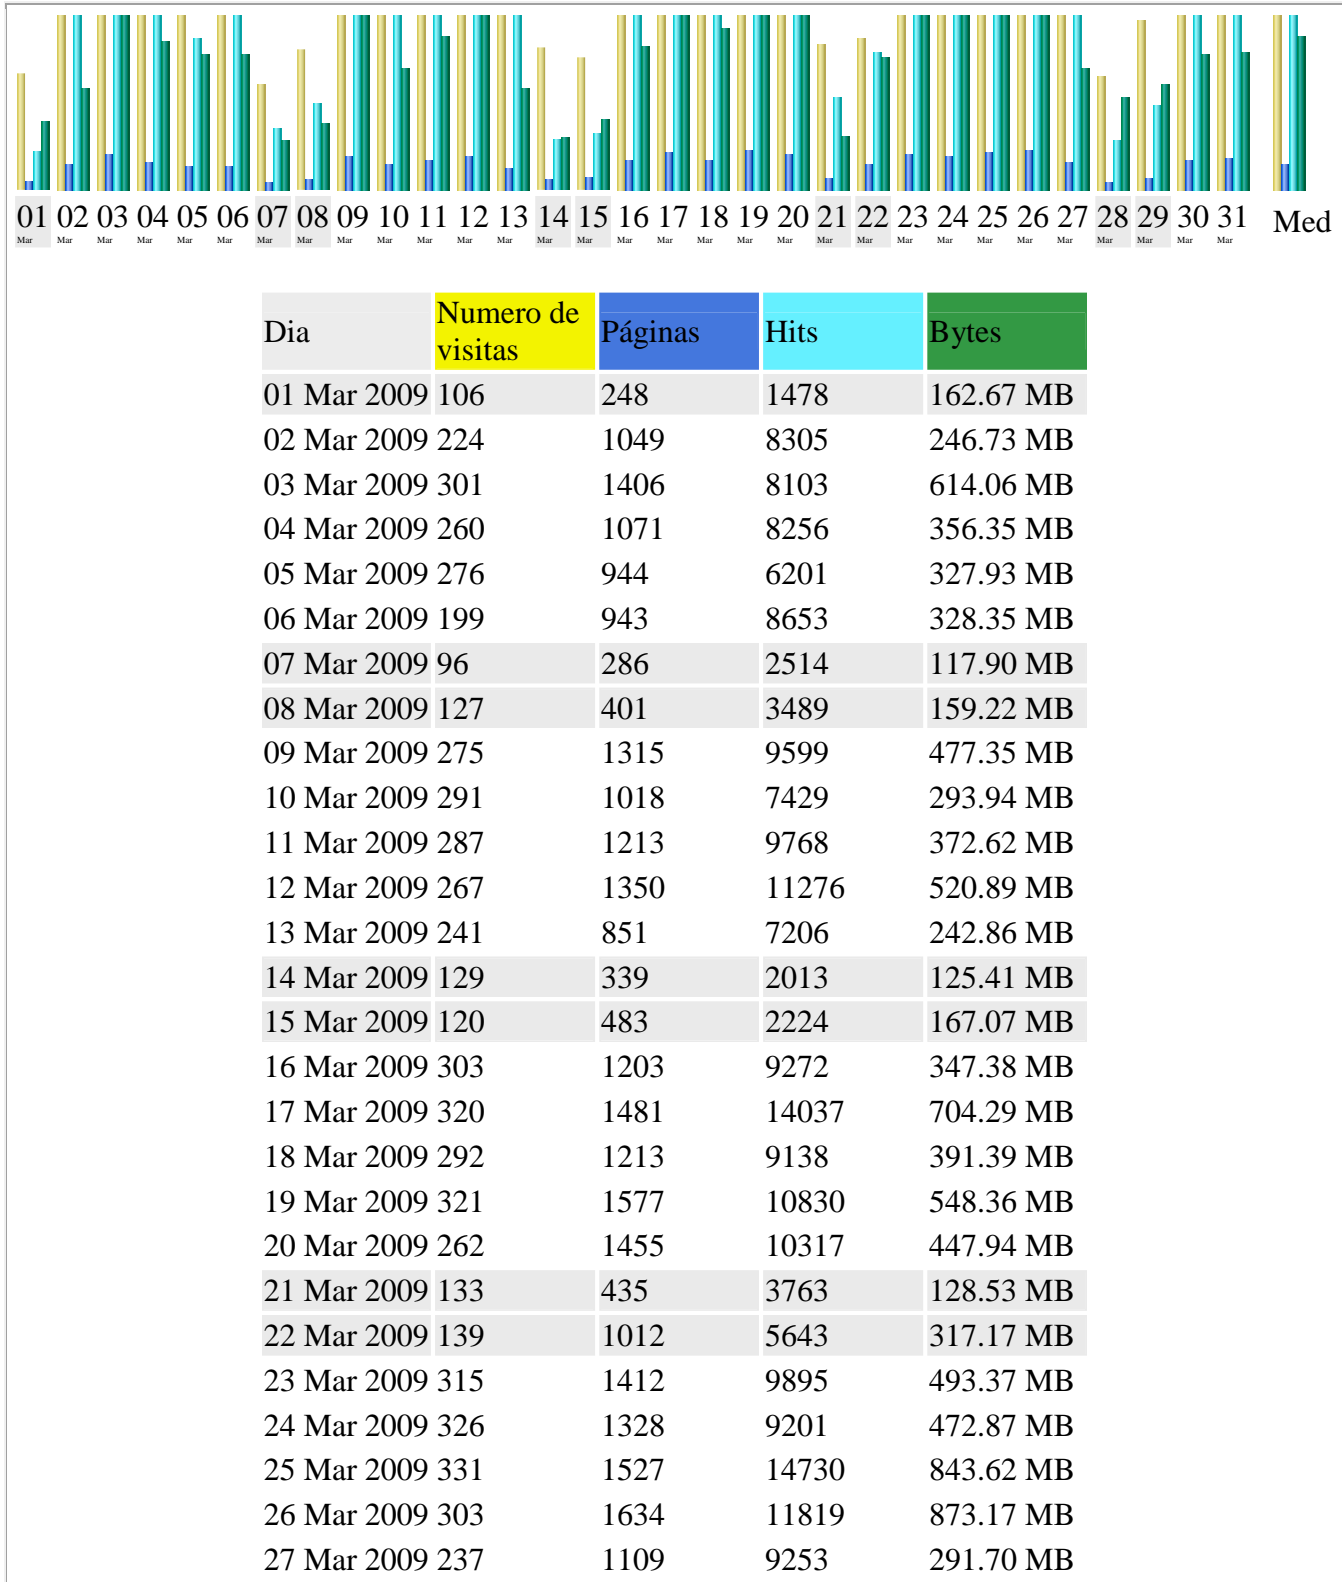

Última
Atualização:

01 Abr 2009 - 03:14

Reported period:

Mar 2009 OK

Summary

Reported period	Mês Mar 2009				
Primeira visita	01 Mar 2009 - 00:16				
Última visita	31 Mar 2009 - 23:55				
	Visitantes únicos	Número de visitas	Páginas	Hits	Bytes
Traffic viewed *	6022	7379 (1.22 visitas/visitante)	31477 (4.26 Páginas/Visita)	240832 (32.63 Hits/Visita)	11.23 GB (1596.42 KB/Visita)
Traffic not viewed *			68671	70811	14.19 GB

* Not viewed traffic includes traffic generated by robots, worms, or replies with special HTTP status codes.

Monthly history

Mês	Visitantes únicos	Número de visitas	Páginas	Hits	Bytes
Jan 2009	4293	5081	23261	183367	5.93 GB
Fev 2009	4161	4976	22355	176765	6.26 GB
Mar 2009	6022	7379	31477	240832	11.23 GB
Abr 2009	8	8	20	93	2.44 MB
Mai 2009	0	0	0	0	0
Jun 2009	0	0	0	0	0
Jul 2009	0	0	0	0	0
Ago 2009	0	0	0	0	0
Set 2009	0	0	0	0	0
Out 2009	0	0	0	0	0
Nov 2009	0	0	0	0	0

Dez 2009	0	0	0	0	0
Total	14484	17444	77113	601057	23.43 GB

Days of month

28 Mar 2009	103	314	1991	219.62 MB
29 Mar 2009	155	439	3364	253.06 MB
30 Mar 2009	319	1184	10047	326.59 MB
31 Mar 2009	321	1237	11018	331.49 MB
Med	238.03	1015.39	7768.77	371.09 MB
Total	7379	31477	240832	11.23 GB

* Robots shown here gave hits or traffic "not viewed" by visitors, so they are not included in other charts.

Visits duration

Numero de visitas: 7379 - Med: 248 s	Numero de visitas	Porcentagem
0s-30s	5128	69.4 %
30s-2mn	878	11.8 %
2mn-5mn	380	5.1 %
5mn-15mn	407	5.5 %
15mn-30mn	253	3.4 %
30mn-1h	193	2.6 %
1h+	140	1.8 %