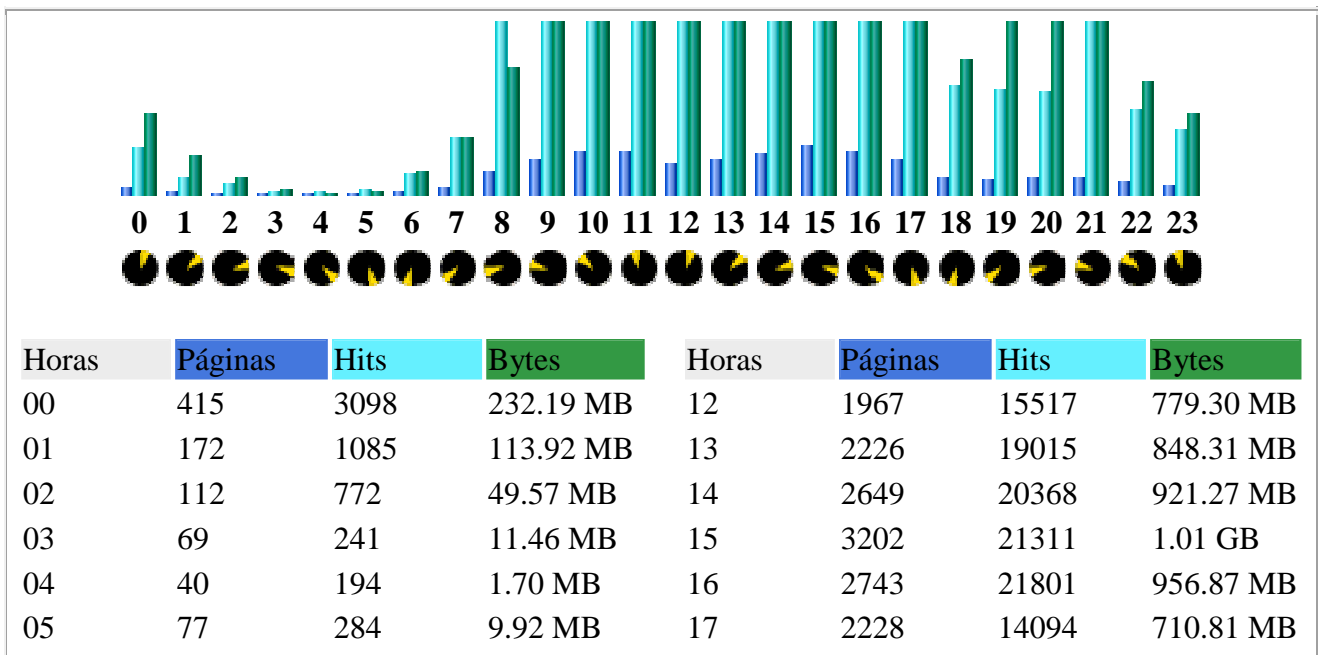

* Not viewed traffic includes traffic generated by robots, worms, or replies with special HTTP status codes.

Monthly history

Mês	Visitantes únicos	Número de visitas	Páginas	Hits	Bytes
Jan 2009	4293	5081	23261	183367	5.93 GB
Fev 2009	4161	4976	22355	176765	6.26 GB
Mar 2009	6022	7379	31477	240832	11.23 GB
Abr 2009	8	8	20	93	2.44 MB
Mai 2009	0	0	0	0	0
Jun 2009	0	0	0	0	0
Jul 2009	0	0	0	0	0
Ago 2009	0	0	0	0	0
Set 2009	0	0	0	0	0
Out 2009	0	0	0	0	0
Nov 2009	0	0	0	0	0

Dez 2009	0	0	0	0	0
Total	14484	17444	77113	601057	23.43 GB

Days of month

28 Mar 2009	103	314	1991	219.62 MB
29 Mar 2009	155	439	3364	253.06 MB
30 Mar 2009	319	1184	10047	326.59 MB
31 Mar 2009	321	1237	11018	331.49 MB
Med	238.03	1015.39	7768.77	371.09 MB
Total	7379	31477	240832	11.23 GB

Dias da semana

Horas

06	173	1329	65.75 MB	18	1046	7042	387.56 MB
07	508	3644	160.65 MB	19	983	6794	558.16 MB
08	1448	12447	363.44 MB	20	1090	6665	583.06 MB
09	2198	18352	567.00 MB	21	1097	11362	740.77 MB
10	2788	22396	847.85 MB	22	867	5524	320.65 MB
11	2767	23240	1011.50 MB	23	612	4257	232.61 MB