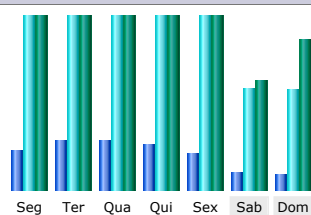

Última Actualização: 01 Dez 2009 - 00:28

Período considerado:

Nov 2009 OK

Resumo

Período considerado	Mês Nov 2009				
Primeira visita	01 Nov 2009 - 00:19				
Última visita	30 Nov 2009 - 23:53				
	Visitantes únicos	Numero de visitas	Páginas	Hits	Bytes
Tráfego visualizado *	6293	7743 (1.23 visitas/visitante)	28488 (3.67 Páginas/Visita)	203989 (26.34 Hits/Visita)	9.08 GB (1230.05 KB/Visita)
Tráfego não visualizado *			41996	44819	9.66 GB

* Tráfego "não visto" é tráfego gerado por robots, worms ou respostas a códigos de status HTTP especiais.

Histórico mensal

Dias do mês

13 Nov 2009	275	1076	7169	310.23 MB
14 Nov 2009	123	319	1787	86.86 MB
15 Nov 2009	152	429	2719	150.55 MB
16 Nov 2009	327	1138	8384	367.77 MB
17 Nov 2009	334	1338	10136	432.56 MB
18 Nov 2009	335	1195	8005	427.88 MB
19 Nov 2009	296	1071	7079	338.12 MB
20 Nov 2009	218	492	3599	169.29 MB
21 Nov 2009	147	483	2331	119.93 MB
22 Nov 2009	170	473	3918	179.12 MB
23 Nov 2009	323	1204	9874	277.36 MB
24 Nov 2009	331	1215	8284	340.10 MB
25 Nov 2009	399	1718	11802	365.84 MB
26 Nov 2009	343	1141	7456	389.58 MB
27 Nov 2009	261	943	6627	180.92 MB
28 Nov 2009	129	440	3176	103.16 MB
29 Nov 2009	137	376	2808	254.44 MB
30 Nov 2009	314	1286	9533	409.04 MB
Med	258.10	949.60	6799.63	310.04 MB
Total	7743	28488	203989	9.08 GB

Dias da semana

Dia	Páginas	Hits	Bytes
Seg	1053.80	8521	318.07 MB
Ter	1322	9408	445.76 MB
Qua	1372.50	9908	393.62 MB
Qui	1228	8485.25	439.23 MB
Sex	936.75	6317.50	285.06 MB
Sab	455.25	2792.75	133.81 MB
Dom	392.20	2747.60	184.16 MB