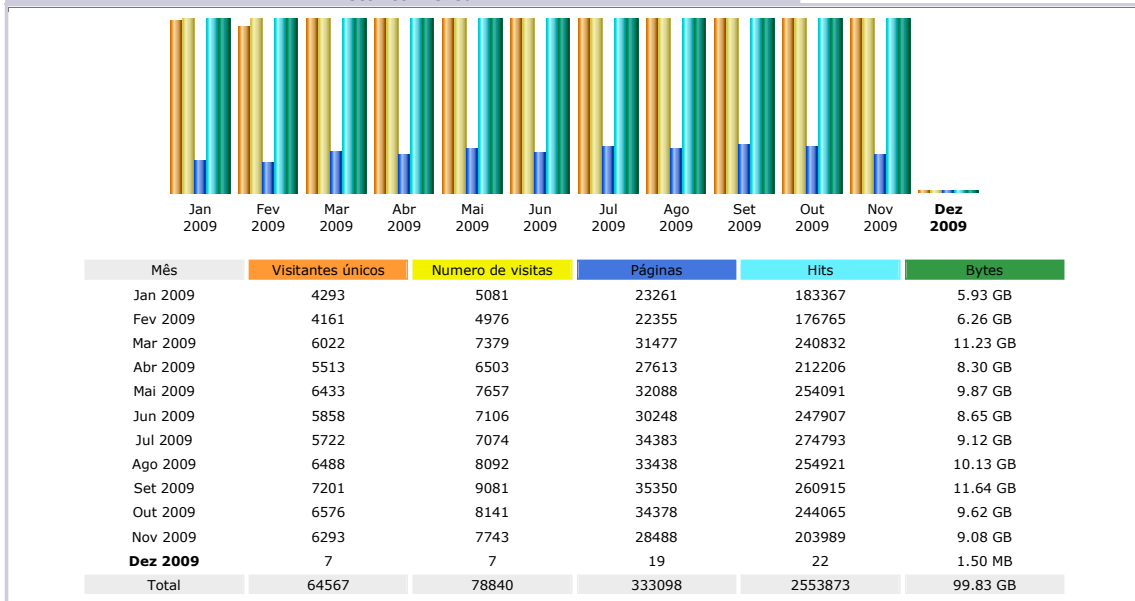

Última Actualização: 01 Dez 2009 - 00:28

Período considerado:

Nov 2009 OK

Resumo

Período considerado	Mês Nov 2009				
Primeira visita	01 Nov 2009 - 00:19				
Última visita	30 Nov 2009 - 23:53				
	Visitantes únicos	Numero de visitas	Páginas	Hits	Bytes
Tráfego visualizado *	6293	7743 (1.23 visitas/visitante)	28488 (3.67 Páginas/Visita)	203989 (26.34 Hits/Visita)	9.08 GB (1230.05 KB/Visita)
Tráfego não visualizado *			41996	44819	9.66 GB

* Tráfego "não visto" é tráfego gerado por robots, worms ou respostas a códigos de status HTTP especiais.

Histórico mensal

Dias do mês

13 Nov 2009	275	1076	7169	310.23 MB
14 Nov 2009	123	319	1787	86.86 MB
15 Nov 2009	152	429	2719	150.55 MB
16 Nov 2009	327	1138	8384	367.77 MB
17 Nov 2009	334	1338	10136	432.56 MB
18 Nov 2009	335	1195	8005	427.88 MB
19 Nov 2009	296	1071	7079	338.12 MB
20 Nov 2009	218	492	3599	169.29 MB
21 Nov 2009	147	483	2331	119.93 MB
22 Nov 2009	170	473	3918	179.12 MB
23 Nov 2009	323	1204	9874	277.36 MB
24 Nov 2009	331	1215	8284	340.10 MB
25 Nov 2009	399	1718	11802	365.84 MB
26 Nov 2009	343	1141	7456	389.58 MB
27 Nov 2009	261	943	6627	180.92 MB
28 Nov 2009	129	440	3176	103.16 MB
29 Nov 2009	137	376	2808	254.44 MB
30 Nov 2009	314	1286	9533	409.04 MB
Med	258.10	949.60	6799.63	310.04 MB
Total	7743	28488	203989	9.08 GB