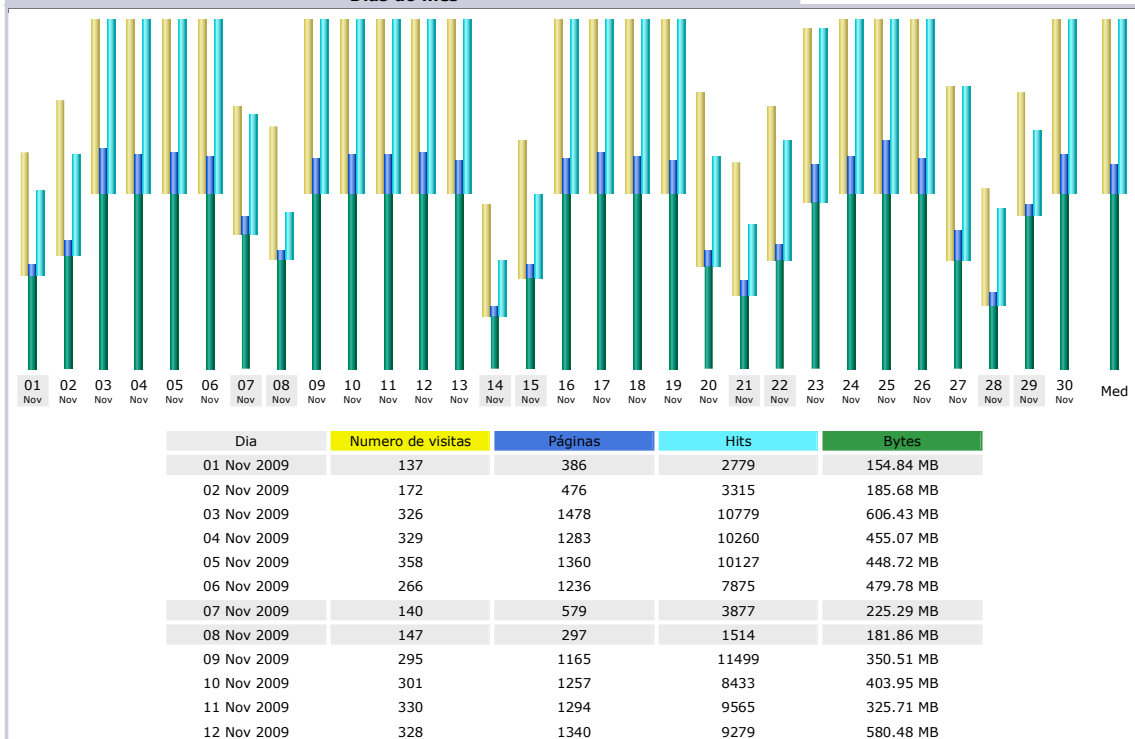

Última Actualização: 01 Dez 2009 - 00:28

Período considerado:

Nov 2009 OK

Resumo

Período considerado	Mês Nov 2009				
Primeira visita	01 Nov 2009 - 00:19				
Última visita	30 Nov 2009 - 23:53				
	Visitantes únicos	Numero de visitas	Páginas	Hits	Bytes
Tráfego visualizado *	6293	7743 (1.23 visitas/visitante)	28488 (3.67 Páginas/Visita)	203989 (26.34 Hits/Visita)	9.08 GB (1230.05 KB/Visita)
Tráfego não visualizado *			41996	44819	9.66 GB

* Tráfego "não visto" é tráfego gerado por robots, worms ou respostas a códigos de status HTTP especiais.

Histórico mensal

Dias do mês

13 Nov 2009	275	1076	7169	310.23 MB
14 Nov 2009	123	319	1787	86.86 MB
15 Nov 2009	152	429	2719	150.55 MB
16 Nov 2009	327	1138	8384	367.77 MB
17 Nov 2009	334	1338	10136	432.56 MB
18 Nov 2009	335	1195	8005	427.88 MB
19 Nov 2009	296	1071	7079	338.12 MB
20 Nov 2009	218	492	3599	169.29 MB
21 Nov 2009	147	483	2331	119.93 MB
22 Nov 2009	170	473	3918	179.12 MB
23 Nov 2009	323	1204	9874	277.36 MB
24 Nov 2009	331	1215	8284	340.10 MB
25 Nov 2009	399	1718	11802	365.84 MB
26 Nov 2009	343	1141	7456	389.58 MB
27 Nov 2009	261	943	6627	180.92 MB
28 Nov 2009	129	440	3176	103.16 MB
29 Nov 2009	137	376	2808	254.44 MB
30 Nov 2009	314	1286	9533	409.04 MB
Med	258.10	949.60	6799.63	310.04 MB
Total	7743	28488	203989	9.08 GB

* Robots mostrados aqui deram 'hits' ou tráfego "não visto" pelos visitantes, por isso não serão incluídos em outros gráficos.

Duração da visita

Numero de visitas: 7743 - Med: 231 s	Numero de visitas	Porcentagem
0s-30s	5659	73 %
30s-2mn	774	9.9 %
2mn-5mn	350	4.5 %
5mn-15mn	385	4.9 %
15mn-30mn	237	3 %
30mn-1h	209	2.6 %
1h+	129	1.6 %