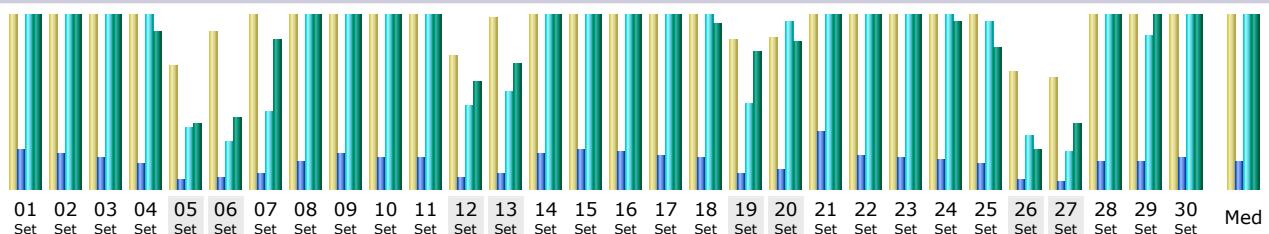

Última Atualização: 01 Out 2009 - 02:11

Período considerado:

Resumo

| | | | | | |
|----------------------------|--------------------------|---|---------------------------------------|--------------------------------------|--|
| Período considerado | Mês Set 2009 | | | | |
| Primeira visita | 01 Set 2009 - 00:03 | | | | |
| Última visita | 30 Set 2009 - 23:56 | | | | |
| | Visitantes únicos | Numero de visitas | Páginas | Hits | Bytes |
| Tráfego visualizado * | 7201 | 9081 (1.26 visitas/visitante) | 35350 (3.89 Páginas/Visita) | 260915 (28.73 Hits/Visita) | 11.64 GB (1343.77 KB/Visita) |
| Tráfego não visualizado * | | | 65729 | 68553 | 13.74 GB |

* Tráfego "não visto" é tráfego gerado por robots, worms ou respostas a códigos de status HTTP especiais.

Histórico mensal

| Mês | Visitantes únicos | Numero de visitas | Páginas | Hits | Bytes |
|-----------------|-------------------|-------------------|---------------|----------------|-----------------|
| Jan 2009 | 4293 | 5081 | 23261 | 183367 | 5.93 GB |
| Fev 2009 | 4161 | 4976 | 22355 | 176765 | 6.26 GB |
| Mar 2009 | 6022 | 7379 | 31477 | 240832 | 11.23 GB |
| Abr 2009 | 5513 | 6503 | 27613 | 212206 | 8.30 GB |
| Mai 2009 | 6433 | 7657 | 32088 | 254091 | 9.87 GB |
| Jun 2009 | 5858 | 7106 | 30248 | 247907 | 8.65 GB |
| Jul 2009 | 5722 | 7074 | 34383 | 274793 | 9.12 GB |
| Ago 2009 | 6488 | 8092 | 33438 | 254921 | 10.13 GB |
| Set 2009 | 7201 | 9081 | 35350 | 260915 | 11.64 GB |
| Out 2009 | 7 | 8 | 17 | 126 | 1.78 MB |
| Nov 2009 | 0 | 0 | 0 | 0 | 0 |
| Dez 2009 | 0 | 0 | 0 | 0 | 0 |
| Total | 51698 | 62957 | 270230 | 2105923 | 81.13 GB |

Dias do mês

| Dia | Numero de visitas | Páginas | Hits | Bytes |
|-------------|-------------------|---------|-------|-----------|
| 01 Set 2009 | 347 | 1702 | 16064 | 486.70 MB |
| 02 Set 2009 | 377 | 1554 | 11017 | 736.63 MB |
| 03 Set 2009 | 314 | 1347 | 10793 | 426.91 MB |
| 04 Set 2009 | 296 | 1143 | 8524 | 319.82 MB |
| 05 Set 2009 | 143 | 420 | 2684 | 133.11 MB |