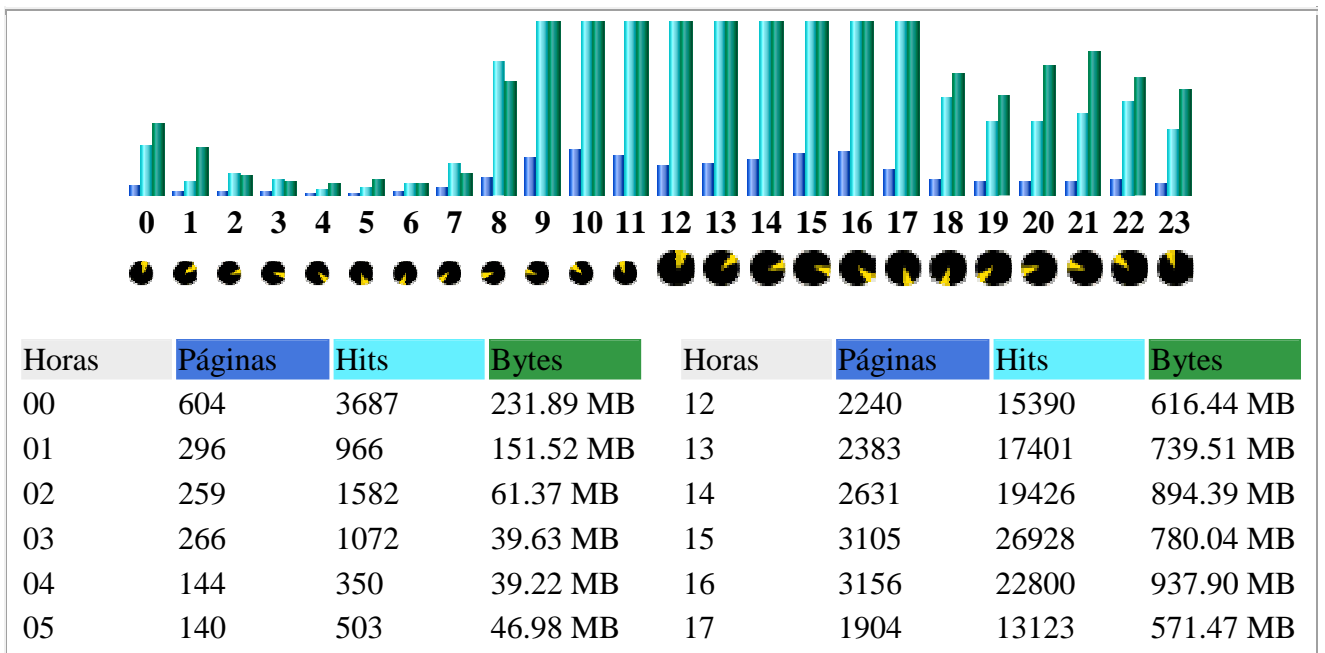

28 Mar 2010	172	571	3661	237.37 MB
29 Mar 2010	486	1317	9294	516.83 MB
30 Mar 2010	475	1710	14424	541.33 MB
31 Mar 2010	419	1155	6489	280.76 MB
Med	313.84	1099.26	7751.58	344.42 MB
Total	9729	34077	240299	10.43 GB

Dias da semana

Horas