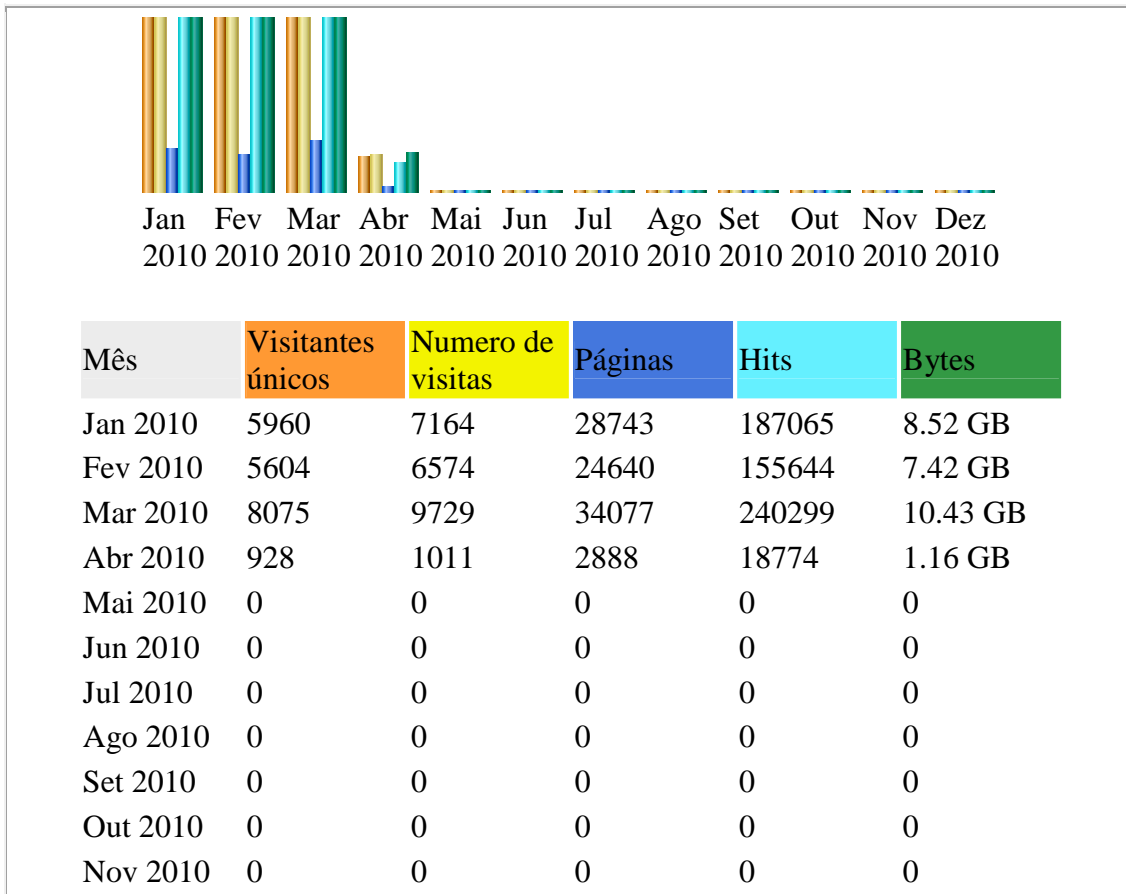

**Última
Atualização:**

06 Abr 2010 - 04:31

Período considerado: Mar 2010 OK

Resumo

| | | | | | |
|----------------------------|--------------------------|--|--------------------------------------|--------------------------------------|--|
| Período considerado | Mês Mar 2010 | | | | |
| Primeira visita | 01 Mar 2010 - 00:06 | | | | |
| Última visita | 31 Mar 2010 - 23:59 | | | | |
| | Visitantes únicos | Numero de visitas | Páginas | Hits | Bytes |
| Tráfego visualizado * | 8075 | 9729 (1.2 visitas/visitante) | 34077 (3.5 Páginas/Visita) | 240299 (24.69 Hits/Visita) | 10.43 GB (1123.79 KB/Visita) |
| Tráfego não visualizado * | | | 47250 | 50491 | 12.77 GB |

* Tráfego "não visto" é tráfego gerado por robots, worms ou respostas a códigos de status HTTP especiais.

Histórico mensal

| | | | | | |
|----------|-------|-------|-------|--------|----------|
| Dez 2010 | 0 | 0 | 0 | 0 | 0 |
| Total | 20567 | 24478 | 90348 | 601782 | 27.52 GB |