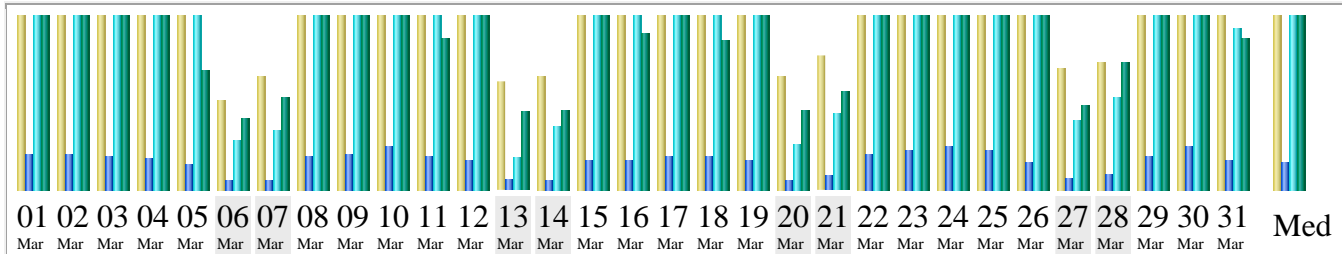

Dez 2010	0	0	0	0	0
Total	20567	24478	90348	601782	27.52 GB

Dias do mês

Dia	Numero de visitas	Páginas	Hits	Bytes
01 Mar 2010	329	1373	9240	427.95 MB
02 Mar 2010	375	1365	10859	470.15 MB
03 Mar 2010	351	1340	9560	424.48 MB
04 Mar 2010	323	1209	8996	353.51 MB
05 Mar 2010	278	978	7192	223.67 MB
06 Mar 2010	120	352	1941	131.35 MB
07 Mar 2010	152	368	2358	168.67 MB
08 Mar 2010	350	1296	9347	355.96 MB
09 Mar 2010	351	1384	10177	553.87 MB
10 Mar 2010	349	1748	13480	671.22 MB
11 Mar 2010	367	1306	8103	282.03 MB
12 Mar 2010	292	1127	7726	332.83 MB
13 Mar 2010	144	336	1265	144.31 MB
14 Mar 2010	152	399	2545	147.93 MB
15 Mar 2010	360	1195	7711	364.48 MB
16 Mar 2010	403	1192	7345	288.41 MB
17 Mar 2010	422	1291	8825	451.32 MB
18 Mar 2010	355	1310	12563	279.53 MB
19 Mar 2010	321	1194	11260	347.08 MB
20 Mar 2010	152	324	1792	147.56 MB
21 Mar 2010	179	505	2988	181.56 MB
22 Mar 2010	391	1431	10475	371.82 MB
23 Mar 2010	400	1532	10190	475.22 MB
24 Mar 2010	361	1683	11796	573.66 MB
25 Mar 2010	426	1582	8829	439.68 MB
26 Mar 2010	312	1067	7098	339.31 MB
27 Mar 2010	162	437	2770	153.23 MB