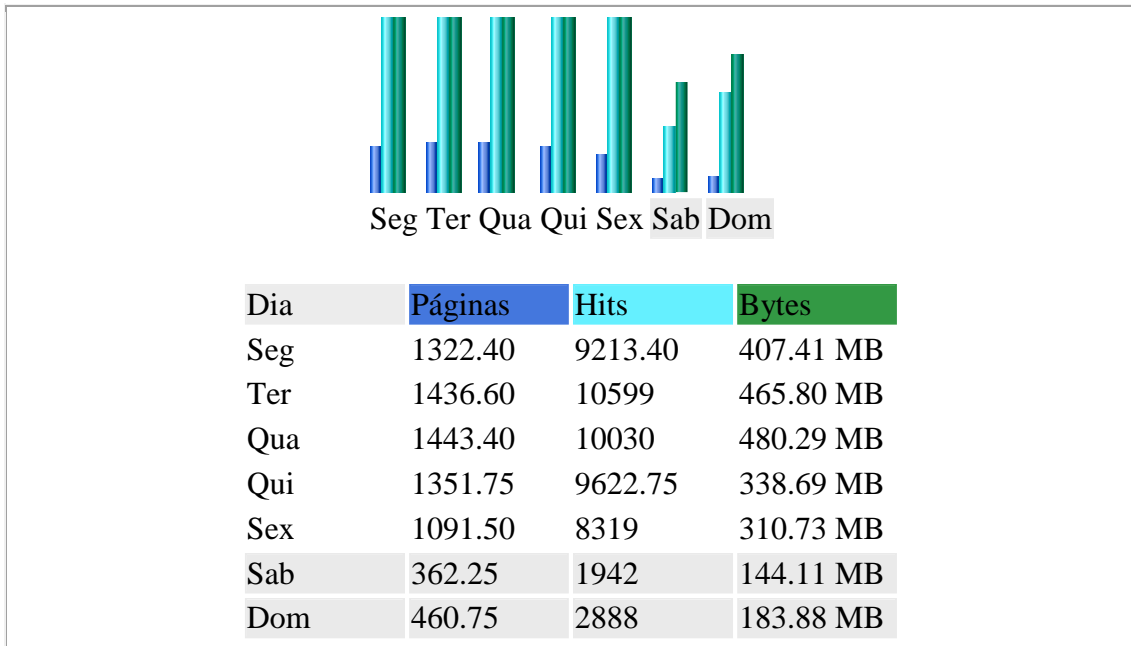

28 Mar 2010	172	571	3661	237.37 MB
29 Mar 2010	486	1317	9294	516.83 MB
30 Mar 2010	475	1710	14424	541.33 MB
31 Mar 2010	419	1155	6489	280.76 MB
Med	313.84	1099.26	7751.58	344.42 MB
Total	9729	34077	240299	10.43 GB

Dias da semana