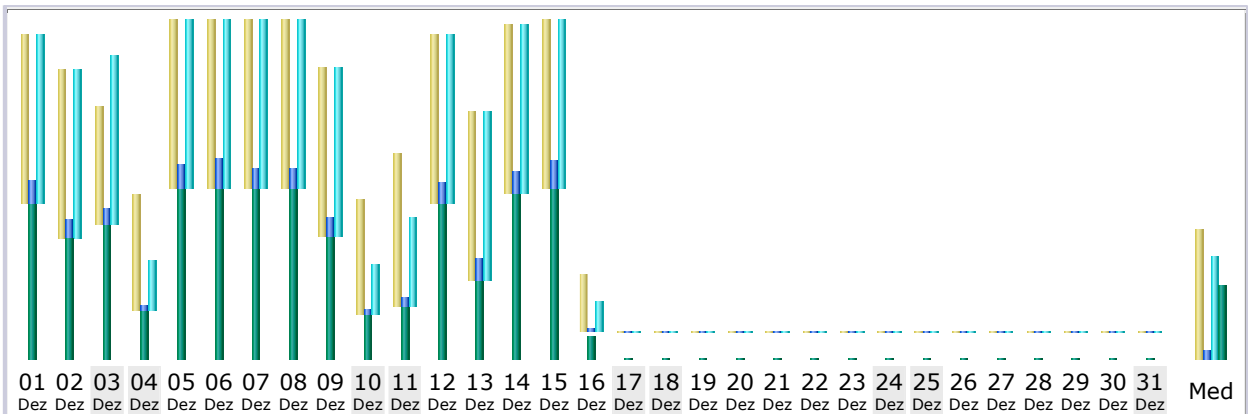

Dia	Numero de visitas	Páginas	Hits	Bytes
01 Dez 2011	114	389	4,667	1020.32 MB
02 Dez 2011	124	341	3,771	790.76 MB
03 Dez 2011	42	311	6,351	879.60 MB
04 Dez 2011	41	90	911	321.38 MB
05 Dez 2011	111	448	4,773	1.45 GB
06 Dez 2011	106	558	4,821	1.46 GB
07 Dez 2011	115	368	3,764	1.17 GB
08 Dez 2011	112	377	4,096	2.26 GB
09 Dez 2011	89	349	3,666	802.40 MB
10 Dez 2011	40	86	884	292.39 MB
11 Dez 2011	54	159	1,590	336.27 MB
12 Dez 2011	114	376	4,396	1.00 GB
13 Dez 2011	111	401	4,073	505.44 MB
14 Dez 2011	121	399	4,811	1.06 GB
15 Dez 2011	97	504	4,675	1.15 GB
16 Dez 2011	20	62	556	149.08 MB
17 Dez 2011	0	0	0	0
18 Dez 2011	0	0	0	0
19 Dez 2011	0	0	0	0
20 Dez 2011	0	0	0	0
21 Dez 2011	0	0	0	0
22 Dez 2011	0	0	0	0
23 Dez 2011	0	0	0	0
24 Dez 2011	0	0	0	0
25 Dez 2011	0	0	0	0
26 Dez 2011	0	0	0	0
27 Dez 2011	0	0	0	0
28 Dez 2011	0	0	0	0
29 Dez 2011	0	0	0	0
30 Dez 2011	0	0	0	0
31 Dez 2011	0	0	0	0
Med	45	168	1,864	479.73 MB
Total	1,411	5,218	57,805	14.52 GB