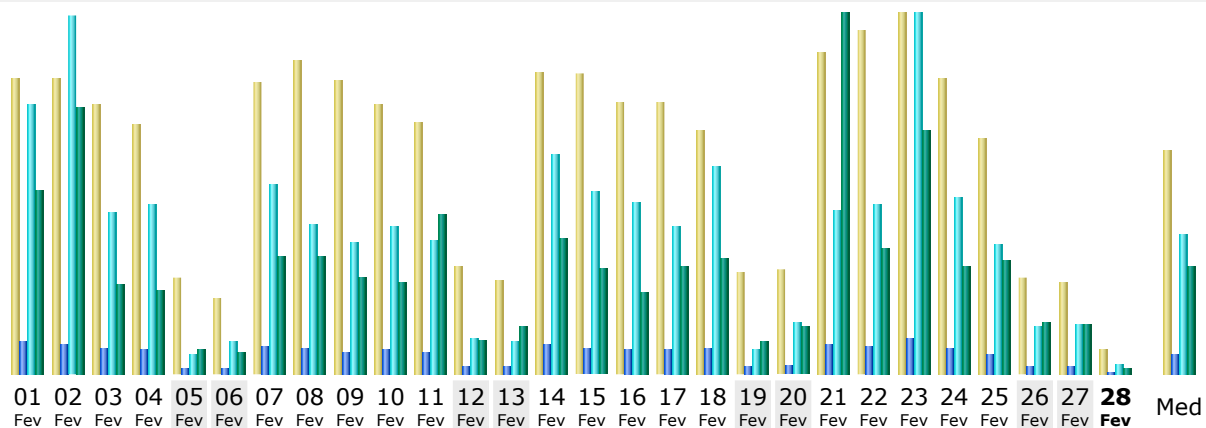

Dia	Numero de visitas	Páginas	Hits	Bytes
01 Feb 2011	455	1256	11245	905.01 MB
02 Feb 2011	456	1225	14928	1.27 GB
03 Feb 2011	416	1060	6706	434.84 MB
04 Feb 2011	386	965	7093	412.07 MB
05 Feb 2011	147	200	825	112.85 MB
06 Feb 2011	115	232	1328	100.90 MB
07 Feb 2011	449	1148	7865	574.40 MB
08 Feb 2011	482	1045	6219	579.58 MB
09 Feb 2011	451	886	5480	469.29 MB
10 Feb 2011	415	944	6168	446.97 MB
11 Feb 2011	389	902	5527	784.85 MB
12 Feb 2011	166	296	1446	158.96 MB
13 Feb 2011	145	272	1271	230.89 MB
14 Feb 2011	465	1235	9108	664.00 MB
15 Feb 2011	461	1082	7591	517.88 MB
16 Feb 2011	418	972	7114	404.62 MB
17 Feb 2011	419	928	6095	532.39 MB
18 Feb 2011	376	1021	8605	571.72 MB
19 Feb 2011	157	285	973	153.73 MB
20 Feb 2011	158	315	2145	230.27 MB
21 Feb 2011	497	1205	6778	1.74 GB
22 Feb 2011	531	1138	7015	620.76 MB
23 Feb 2011	556	1431	15023	1.18 GB
24 Feb 2011	455	1052	7293	527.79 MB
25 Feb 2011	363	831	5392	556.17 MB
26 Feb 2011	148	313	1950	250.23 MB
27 Feb 2011	141	303	2039	240.82 MB
28 Feb 2011	35	54	338	26.03 MB
Med	344.71	807.00	5841.43	528.30 MB
Total	9652	22596	163560	14.45 GB

Dias da semana