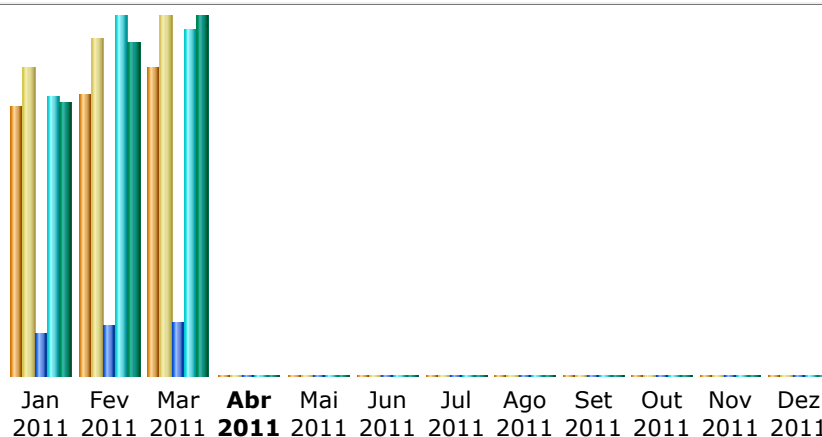

Última Atualização: 01 Abr 2011 - 03:39

Período considerado: Mar 2011 OK

Resumo

Período considerado	Mês Mar 2011				
Primeira visita	01 Mar 2011 - 00:04				
Última visita	31 Mar 2011 - 23:49				
	Visitantes únicos	Numero de visitas	Páginas	Hits	Bytes
Tráfego visualizado *	9166	10696 (1.16 visitas/visitante)	25085 (2.34 Páginas/Visita)	163396 (15.27 Hits/Visita)	16.11 GB (1579.44 KB/Visita)
Tráfego não visualizado *			242950	253020	32.05 GB

* Tráfego "não visto" é tráfego gerado por robots, worms ou respostas a códigos de status HTTP especiais.

Histórico mensal

Mês	Visitantes únicos	Numero de visitas	Páginas	Hits	Bytes
Jan 2011	7987	9162	20149	131647	12.20 GB
Fev 2011	8352	9984	23590	169660	14.86 GB
Mar 2011	9166	10696	25085	163396	16.11 GB
Abr 2011	13	13	15	15	8.42 MB
Mai 2011	0	0	0	0	0
Jun 2011	0	0	0	0	0
Jul 2011	0	0	0	0	0
Ago 2011	0	0	0	0	0
Set 2011	0	0	0	0	0
Out 2011	0	0	0	0	0
Nov 2011	0	0	0	0	0
Dez 2011	0	0	0	0	0
Total	25518	29855	68839	464718	43.19 GB