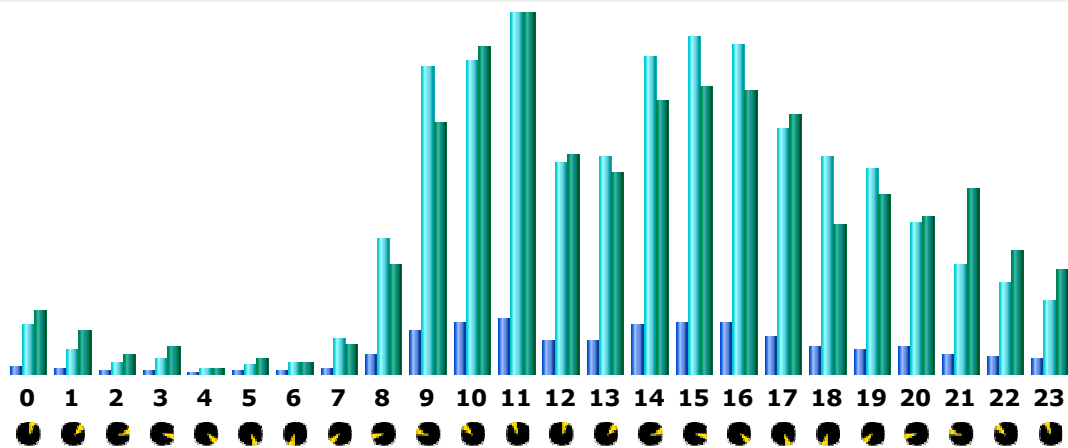

Horas

Horas	Páginas	Hits	Bytes	Horas	Páginas	Hits	Bytes
12	1418	9099	980.71 MB				
13	1453	9387	897.70 MB				
14	2087	13724	1.20 GB				
15	2192	14553	1.26 GB				
16	2210	14279	1.24 GB				
17	1636	10591	1.13 GB				
18	1130	9440	668.23 MB				
19	974	8843	806.99 MB				
20	1163	6502	704.99 MB				
21	822	4744	830.88 MB				
22	746	3902	555.43 MB				
23	615	3143	458.87 MB				

Países (Top 25) - [Lista completa](#)

Países	Páginas	Hits	Bytes
Brazil br	23257	157382	14.48 GB