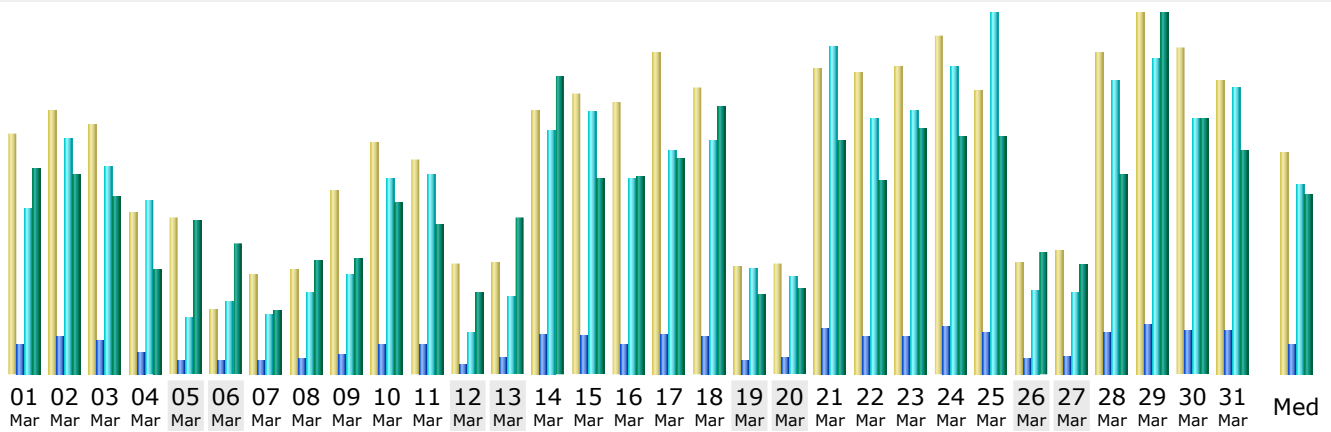

Dia	Numero de visitas	Páginas	Hits	Bytes
01 Mar 2011	372	813	4626	608.21 MB
02 Mar 2011	409	1036	6602	587.89 MB
03 Mar 2011	387	938	5797	523.40 MB
04 Mar 2011	250	596	4828	303.53 MB
05 Mar 2011	240	367	1519	452.16 MB
06 Mar 2011	99	340	2005	384.01 MB
07 Mar 2011	154	342	1641	186.43 MB
08 Mar 2011	161	405	2247	338.01 MB
09 Mar 2011	284	516	2780	340.17 MB
10 Mar 2011	359	838	5466	506.92 MB
11 Mar 2011	331	830	5560	442.59 MB
12 Mar 2011	168	276	1137	240.28 MB
13 Mar 2011	174	408	2145	462.22 MB
14 Mar 2011	409	1083	6829	883.12 MB
15 Mar 2011	435	1031	7282	580.17 MB
16 Mar 2011	420	833	5453	581.65 MB
17 Mar 2011	500	1077	6263	639.77 MB
18 Mar 2011	443	1047	6546	791.43 MB
19 Mar 2011	166	382	2926	232.65 MB
20 Mar 2011	171	410	2712	253.63 MB
21 Mar 2011	473	1237	9138	690.50 MB
22 Mar 2011	468	1026	7134	573.85 MB
23 Mar 2011	477	1044	7346	724.47 MB
24 Mar 2011	524	1297	8624	703.84 MB
25 Mar 2011	439	1133	10081	704.23 MB
26 Mar 2011	173	396	2307	357.91 MB
27 Mar 2011	190	496	2292	326.09 MB
28 Mar 2011	498	1163	8221	589.35 MB
29 Mar 2011	560	1346	8795	1.04 GB
30 Mar 2011	506	1185	7131	756.74 MB
31 Mar 2011	456	1194	7963	664.35 MB
Med	345.03	809.19	5270.84	532.19 MB
Total	10696	25085	163396	16.11 GB

Dias da semana