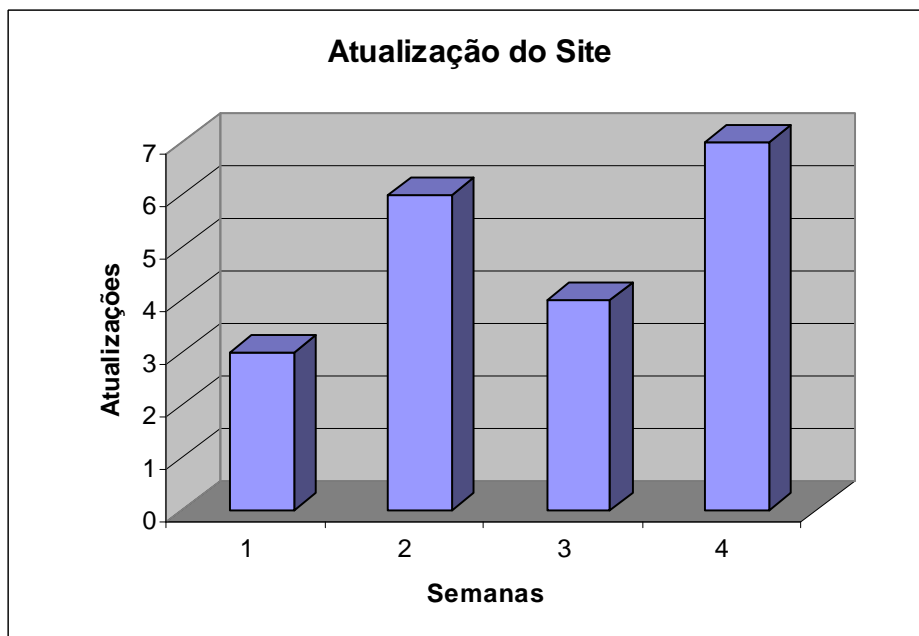

3.2) Fevereiro