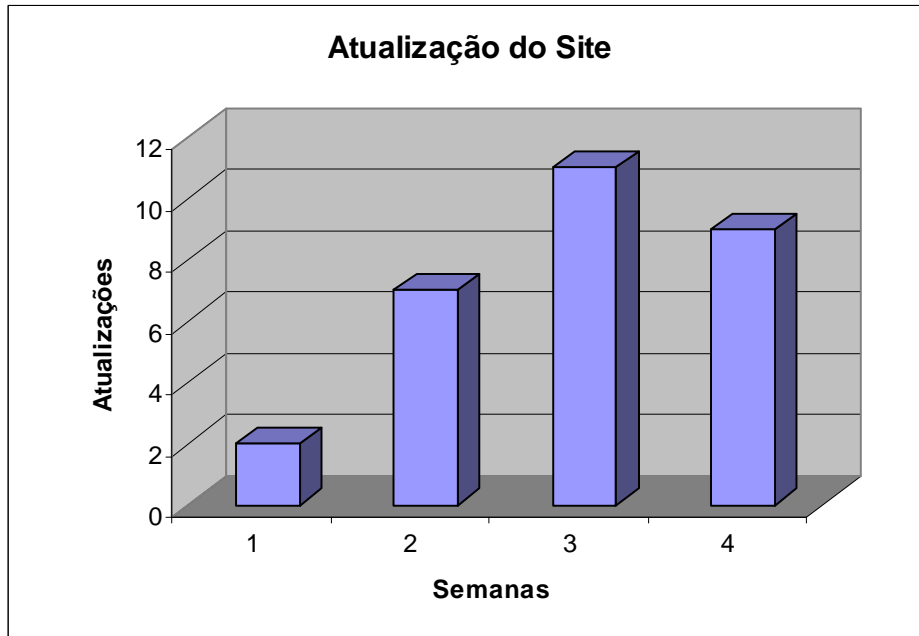

3.1) Janeiro