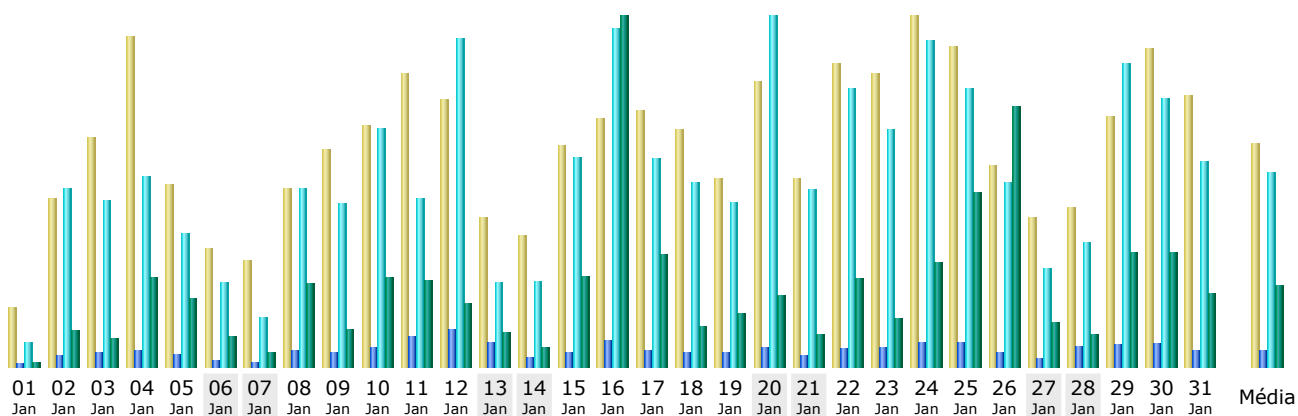

**Relatório Gráfico de Acessibilidade à Página [www.ceivap.org.br](http://www.ceivap.org.br)  
Janeiro até Dezembro / 2007**

**1. Visitações Diárias**

( Y ) Visitas  
( X ) Dia do mês

**1.1) Janeiro**

Dia	Número de visitas	Páginas
01 Jan 2007	30	149
02 Jan 2007	86	421
03 Jan 2007	116	545
04 Jan 2007	168	623
05 Jan 2007	92	501
06 Jan 2007	60	253
07 Jan 2007	54	222
08 Jan 2007	90	630
09 Jan 2007	110	580
10 Jan 2007	122	744
11 Jan 2007	149	1204
12 Jan 2007	136	1490
13 Jan 2007	76	951
14 Jan 2007	67	323
15 Jan 2007	112	575
16 Jan 2007	126	992
17 Jan 2007	130	681
18 Jan 2007	120	605
19 Jan 2007	95	572
20 Jan 2007	145	733

21 Jan 2007	95	433
22 Jan 2007	154	747
23 Jan 2007	149	739
24 Jan 2007	178	914
25 Jan 2007	163	945
26 Jan 2007	102	588
27 Jan 2007	76	326
28 Jan 2007	81	765
29 Jan 2007	127	898
30 Jan 2007	162	879
31 Jan 2007	138	670
Média	113.19	667.68
Total	3509	20698

## 1.2) Fevereiro

Dia	Número de visitas	Páginas
01 Feb 2007	121	624
02 Feb 2007	111	486
03 Feb 2007	71	306
04 Feb 2007	77	404
05 Feb 2007	146	819
06 Feb 2007	174	1084
07 Feb 2007	148	970
08 Feb 2007	149	829
09 Feb 2007	127	699
10 Feb 2007	68	235
11 Feb 2007	76	309
12 Feb 2007	136	736
13 Feb 2007	166	660
14 Feb 2007	160	773
15 Feb 2007	140	989
16 Feb 2007	111	427
17 Feb 2007	43	128
18 Feb 2007	40	76
19 Feb 2007	50	215
20 Feb 2007	56	165

### 1.3) Março

Dia	Número de visitas	Páginas
01 Mar 2007	175	783
02 Mar 2007	148	674
03 Mar 2007	92	255
04 Mar 2007	104	506
05 Mar 2007	182	776
06 Mar 2007	140	510
07 Mar 2007	180	613
08 Mar 2007	194	574
09 Mar 2007	144	411
10 Mar 2007	80	288
11 Mar 2007	106	393
12 Mar 2007	184	695
13 Mar 2007	207	852
14 Mar 2007	211	815
15 Mar 2007	164	959
16 Mar 2007	154	673
17 Mar 2007	92	345
18 Mar 2007	116	490
19 Mar 2007	210	988
20 Mar 2007	229	937
21 Mar 2007	217	1343
22 Mar 2007	213	944
23 Mar 2007	149	513