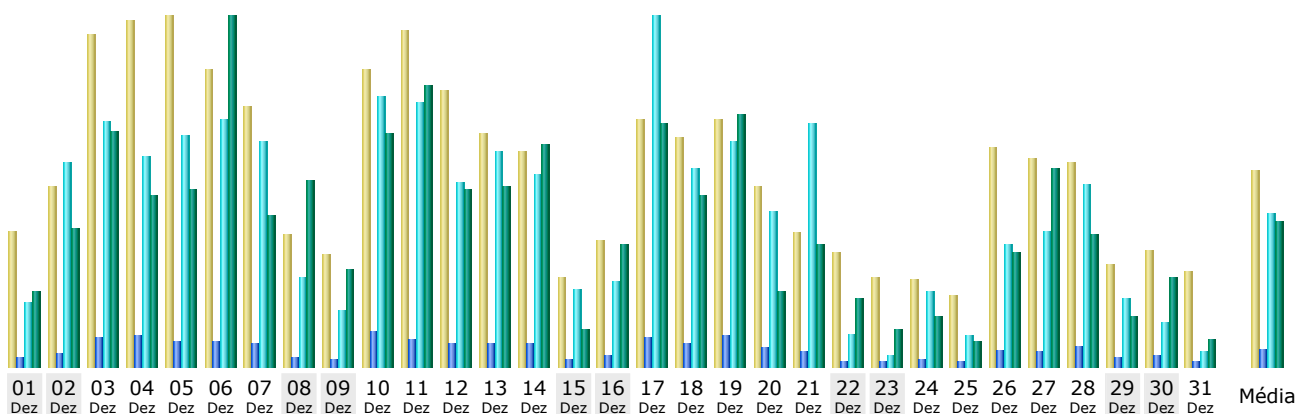

29 Nov 2007	171	612
30 Nov 2007	134	544
Média	152.17	571.37
Total	4565	17141

1.12) Dezembro

Dia	Número de visitas	Páginas
01 Dez 2007	70	214
02 Dez 2007	93	275
03 Dez 2007	171	640
04 Dez 2007	178	686
05 Dez 2007	181	543
06 Dez 2007	153	543
07 Dez 2007	134	501
08 Dez 2007	68	191
09 Dez 2007	58	158
10 Dez 2007	153	758
11 Dez 2007	173	570
12 Dez 2007	142	493
13 Dez 2007	120	509
14 Dez 2007	111	486
15 Dez 2007	46	172
16 Dez 2007	65	232
17 Dez 2007	127	624
18 Dez 2007	118	503
19 Dez 2007	127	654
20 Dez 2007	93	399
21 Dez 2007	69	320
22 Dez 2007	59	110
23 Dez 2007	46	87
24 Dez 2007	45	157
25 Dez 2007	37	126
26 Dez 2007	113	345
27 Dez 2007	107	335
28 Dez 2007	105	445