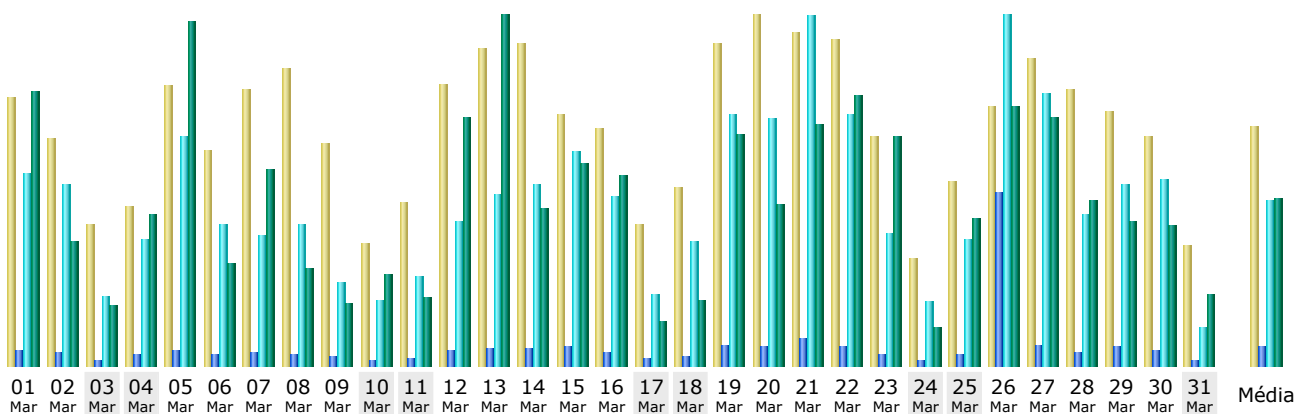

**Relatório Gráfico de Acessibilidade à Página [www.ceivap.org.br](http://www.ceivap.org.br)  
Janeiro até Dezembro / 2007**

**1. Visitações Diárias**

( Y ) Visitas  
( X ) Dia do mês

**1.1) Janeiro**

Dia	Número de visitas	Páginas
01 Jan 2007	30	149
02 Jan 2007	86	421
03 Jan 2007	116	545
04 Jan 2007	168	623
05 Jan 2007	92	501
06 Jan 2007	60	253
07 Jan 2007	54	222
08 Jan 2007	90	630
09 Jan 2007	110	580
10 Jan 2007	122	744
11 Jan 2007	149	1204
12 Jan 2007	136	1490
13 Jan 2007	76	951
14 Jan 2007	67	323
15 Jan 2007	112	575
16 Jan 2007	126	992
17 Jan 2007	130	681
18 Jan 2007	120	605
19 Jan 2007	95	572
20 Jan 2007	145	733

21 Jan 2007	95	433
22 Jan 2007	154	747
23 Jan 2007	149	739
24 Jan 2007	178	914
25 Jan 2007	163	945
26 Jan 2007	102	588
27 Jan 2007	76	326
28 Jan 2007	81	765
29 Jan 2007	127	898
30 Jan 2007	162	879
31 Jan 2007	138	670
Média	113.19	667.68
Total	3509	20698

## 1.2) Fevereiro

Dia	Número de visitas	Páginas
01 Feb 2007	121	624
02 Feb 2007	111	486
03 Feb 2007	71	306
04 Feb 2007	77	404
05 Feb 2007	146	819
06 Feb 2007	174	1084
07 Feb 2007	148	970
08 Feb 2007	149	829
09 Feb 2007	127	699
10 Feb 2007	68	235
11 Feb 2007	76	309
12 Feb 2007	136	736
13 Feb 2007	166	660
14 Feb 2007	160	773
15 Feb 2007	140	989
16 Feb 2007	111	427
17 Feb 2007	43	128
18 Feb 2007	40	76
19 Feb 2007	50	215
20 Feb 2007	56	165

### 1.3) Março

Dia	Número de visitas	Páginas
01 Mar 2007	175	783
02 Mar 2007	148	674
03 Mar 2007	92	255
04 Mar 2007	104	506
05 Mar 2007	182	776
06 Mar 2007	140	510
07 Mar 2007	180	613
08 Mar 2007	194	574
09 Mar 2007	144	411
10 Mar 2007	80	288
11 Mar 2007	106	393
12 Mar 2007	184	695
13 Mar 2007	207	852
14 Mar 2007	211	815
15 Mar 2007	164	959
16 Mar 2007	154	673
17 Mar 2007	92	345
18 Mar 2007	116	490
19 Mar 2007	210	988
20 Mar 2007	229	937
21 Mar 2007	217	1343
22 Mar 2007	213	944
23 Mar 2007	149	513