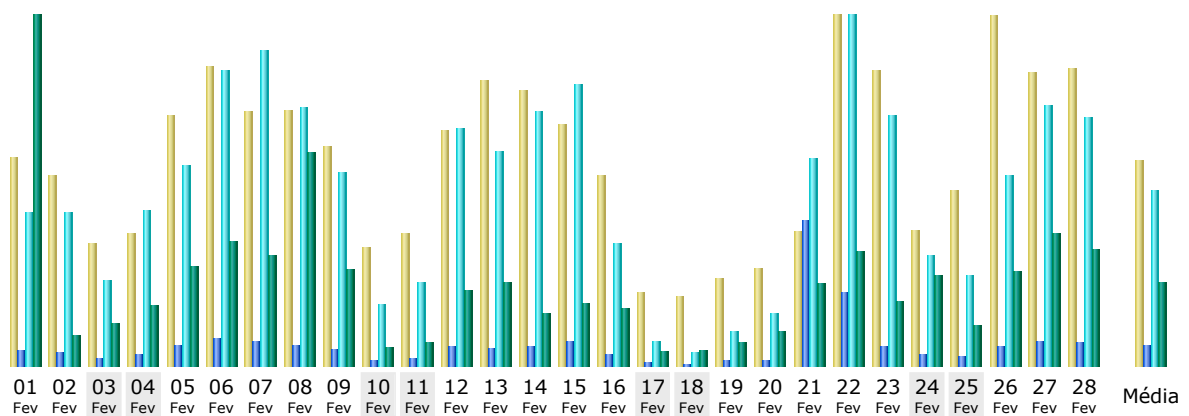

**Relatório Gráfico de Acessibilidade à Página [www.ceivap.org.br](http://www.ceivap.org.br)  
Janeiro até Dezembro / 2007**

**1. Visitações Diárias**

( Y ) Visitas  
( X ) Dia do mês

**1.1) Janeiro**

Dia	Número de visitas	Páginas
01 Jan 2007	30	149
02 Jan 2007	86	421
03 Jan 2007	116	545
04 Jan 2007	168	623
05 Jan 2007	92	501
06 Jan 2007	60	253
07 Jan 2007	54	222
08 Jan 2007	90	630
09 Jan 2007	110	580
10 Jan 2007	122	744
11 Jan 2007	149	1204
12 Jan 2007	136	1490
13 Jan 2007	76	951
14 Jan 2007	67	323
15 Jan 2007	112	575
16 Jan 2007	126	992
17 Jan 2007	130	681
18 Jan 2007	120	605
19 Jan 2007	95	572
20 Jan 2007	145	733

21 Jan 2007	95	433
22 Jan 2007	154	747
23 Jan 2007	149	739
24 Jan 2007	178	914
25 Jan 2007	163	945
26 Jan 2007	102	588
27 Jan 2007	76	326
28 Jan 2007	81	765
29 Jan 2007	127	898
30 Jan 2007	162	879
31 Jan 2007	138	670
Média	113.19	667.68
Total	3509	20698

## 1.2) Fevereiro

Dia	Número de visitas	Páginas
01 Feb 2007	121	624
02 Feb 2007	111	486
03 Feb 2007	71	306
04 Feb 2007	77	404
05 Feb 2007	146	819
06 Feb 2007	174	1084
07 Feb 2007	148	970
08 Feb 2007	149	829
09 Feb 2007	127	699
10 Feb 2007	68	235
11 Feb 2007	76	309
12 Feb 2007	136	736
13 Feb 2007	166	660
14 Feb 2007	160	773
15 Feb 2007	140	989
16 Feb 2007	111	427
17 Feb 2007	43	128
18 Feb 2007	40	76
19 Feb 2007	50	215
20 Feb 2007	56	165

### 1.3) Março

Dia	Número de visitas	Páginas
01 Mar 2007	175	783
02 Mar 2007	148	674
03 Mar 2007	92	255
04 Mar 2007	104	506
05 Mar 2007	182	776
06 Mar 2007	140	510
07 Mar 2007	180	613
08 Mar 2007	194	574
09 Mar 2007	144	411
10 Mar 2007	80	288
11 Mar 2007	106	393
12 Mar 2007	184	695
13 Mar 2007	207	852
14 Mar 2007	211	815
15 Mar 2007	164	959
16 Mar 2007	154	673
17 Mar 2007	92	345
18 Mar 2007	116	490
19 Mar 2007	210	988
20 Mar 2007	229	937
21 Mar 2007	217	1343
22 Mar 2007	213	944
23 Mar 2007	149	513