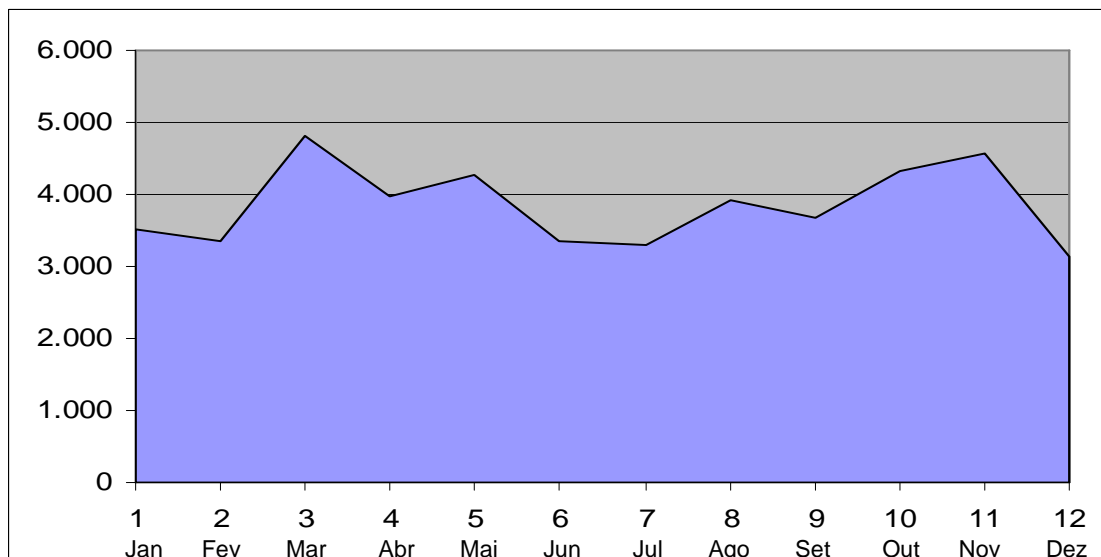

Acessos ao Site

OBS:

É considerada uma única visita a cada 24 horas a todo visitante com (ip) diferente.

3) Atualização do Site

MÊS	ATUALIZAÇÃO
Janeiro	29
Fevereiro	20
Março	19
Abril	18
Maio	16
Junho	11
Julho	6
Agosto	13
Setembro	7
Outubro	21
Novembro	13
Dezembro	13
TOTAL	186
MÉDIA MÊS	15,5
MÉDIA SEMANA	3,875