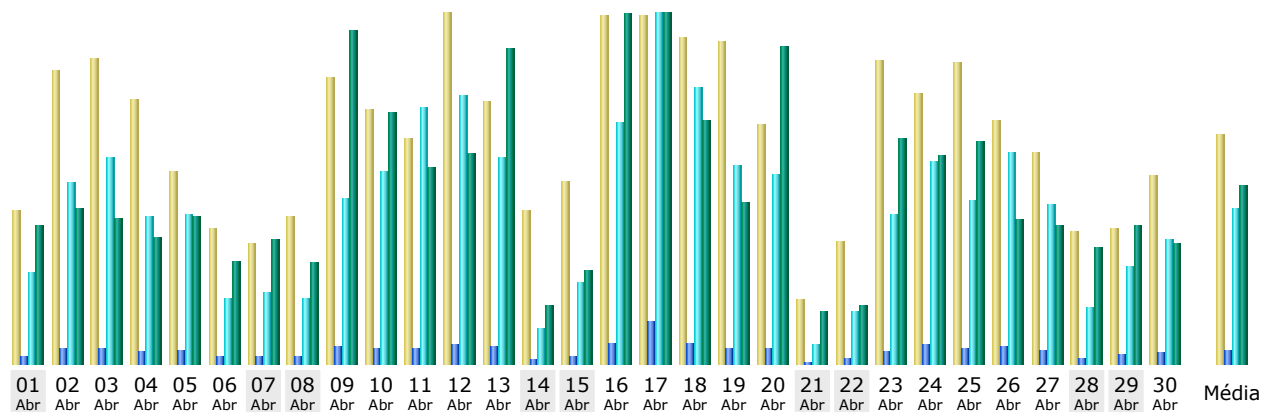

## 1.2) Fevereiro

Dia	Número de visitas	Páginas
01 Feb 2007	121	624
02 Feb 2007	111	486
03 Feb 2007	71	306
04 Feb 2007	77	404
05 Feb 2007	146	819
06 Feb 2007	174	1084
07 Feb 2007	148	970
08 Feb 2007	149	829
09 Feb 2007	127	699
10 Feb 2007	68	235
11 Feb 2007	76	309
12 Feb 2007	136	736
13 Feb 2007	166	660
14 Feb 2007	160	773
15 Feb 2007	140	989
16 Feb 2007	111	427
17 Feb 2007	43	128
18 Feb 2007	40	76
19 Feb 2007	50	215
20 Feb 2007	56	165

21 Feb 2007	78	5827
22 Feb 2007	204	2990
23 Feb 2007	172	778
24 Feb 2007	79	430
25 Feb 2007	101	321
26 Feb 2007	203	781
27 Feb 2007	170	966
28 Feb 2007	173	891
Média	119.64	854.21
Total	3350	23918

### 1.3) Março

Dia	Número de visitas	Páginas
01 Mar 2007	175	783
02 Mar 2007	148	674
03 Mar 2007	92	255
04 Mar 2007	104	506
05 Mar 2007	182	776
06 Mar 2007	140	510
07 Mar 2007	180	613
08 Mar 2007	194	574
09 Mar 2007	144	411
10 Mar 2007	80	288
11 Mar 2007	106	393
12 Mar 2007	184	695
13 Mar 2007	207	852
14 Mar 2007	211	815
15 Mar 2007	164	959
16 Mar 2007	154	673
17 Mar 2007	92	345
18 Mar 2007	116	490
19 Mar 2007	210	988
20 Mar 2007	229	937
21 Mar 2007	217	1343
22 Mar 2007	213	944
23 Mar 2007	149	513

### 1.4) Abril

Dia	Número de visitas	Páginas
01 Abr 2007	89	336
02 Abr 2007	170	770
03 Abr 2007	177	748
04 Abr 2007	153	626
05 Abr 2007	111	619
06 Abr 2007	78	299
07 Abr 2007	69	329
08 Abr 2007	85	320
09 Abr 2007	165	804
10 Abr 2007	147	779
11 Abr 2007	130	787
12 Abr 2007	203	944
13 Abr 2007	152	864
14 Abr 2007	89	185
15 Abr 2007	106	372
16 Abr 2007	201	1038
17 Abr 2007	201	2125
18 Abr 2007	189	1037
19 Abr 2007	187	729
20 Abr 2007	138	713
21 Abr 2007	37	75
22 Abr 2007	71	274
23 Abr 2007	175	662